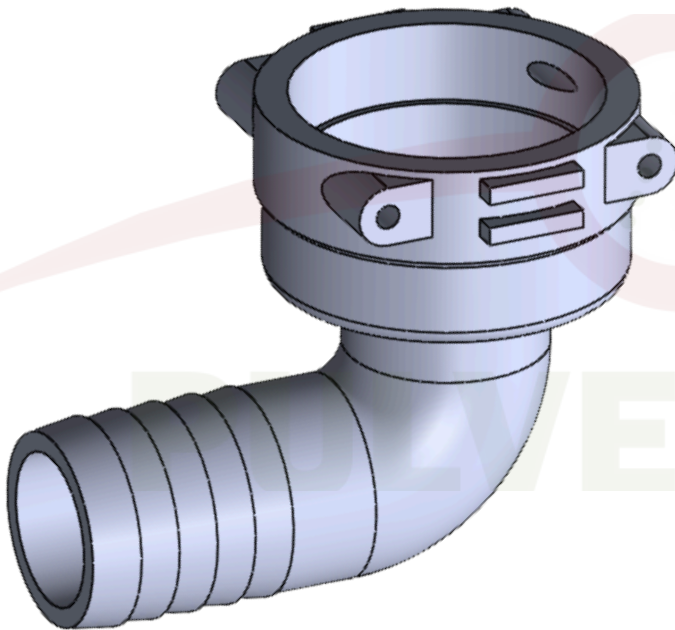

PONTEIRAS TUBO 19,05MM

PV-045

NYLON

(54) 3202 2525 e/ou (54) 99998 0010

ESTE CATÁLOGO TAMBÉM É DIGITAL

CARO CLIENTE,

CLIQUE O ÍCONE DO WHATSAPP E CONVERSE DIRETAMENTE COM NOSSA EQUIPE COMERCIAL

www.[PULVERTECH](http://PULVERTECH.ind.br).ind.br

CONEXÃO 90° T4 CURVA

PV-040

NYLON

(54) 3202 2525 e/ou (54) 99998 0010

ESTE CATÁLOGO TAMBÉM É DIGITAL

CARO CLIENTE,

CLIQUE O ÍCONE DO WHATSAPP E CONVERSE DIRETAMENTE COM NOSSA EQUIPE COMERCIAL

www.[PULVERTECH](http://www.PULVERTECH.ind.br).ind.br