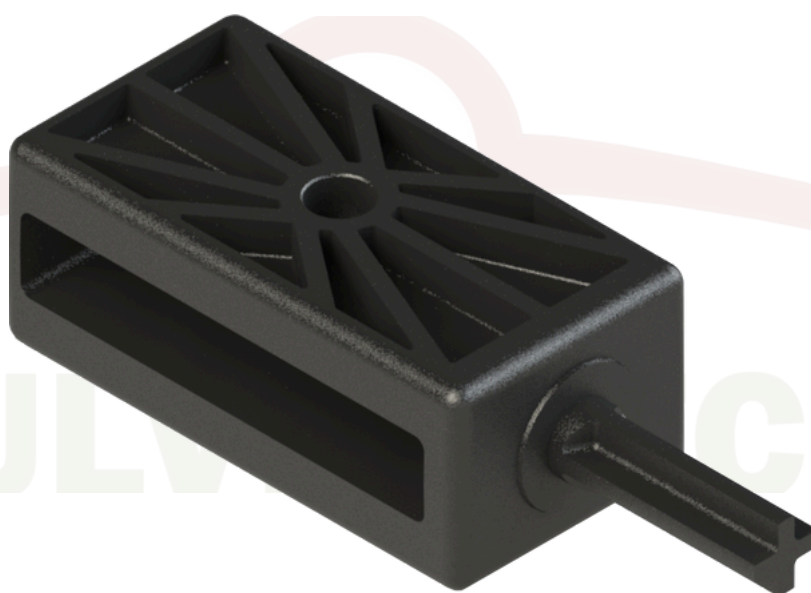

PV-011

Material NYLON