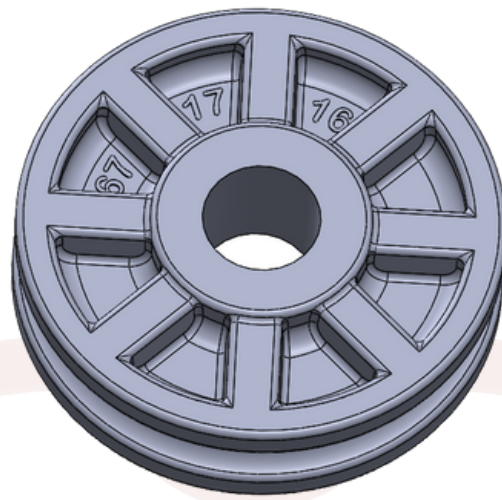

ROLDANA 67MM