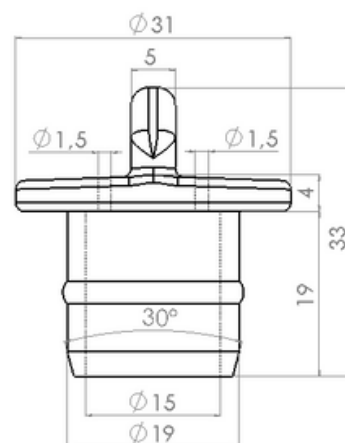

NYLON

PULVERTECH

ESTE CATÁLOGO TAMBÉM É DIGITAL

CARO CLIENTE,

CLIQUE O ÍCONE DO WHATSAPP E CONVERSE DIRETAMENTE COM NOSSA EQUIPE COMERCIAL

www.[PULVERTECH](http://www.PULVERTECH.ind.br).ind.br