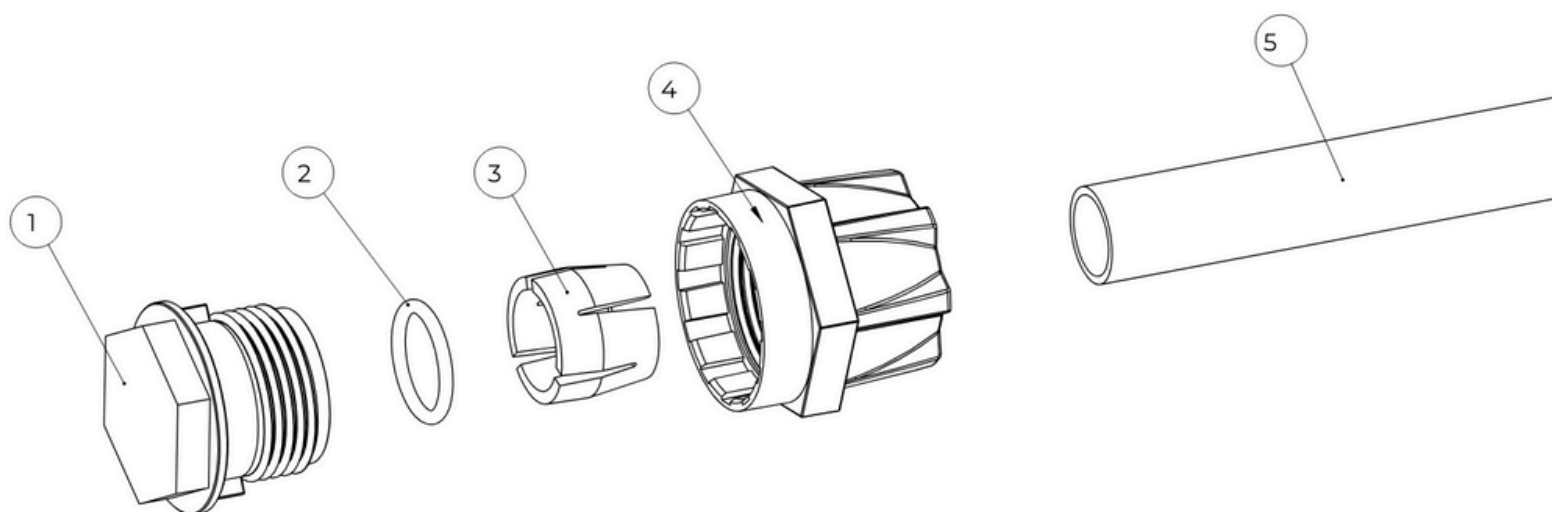

CONJUNTO CONEXÃO TAMPÃO

PV-060-CJ-1

ITEM	CÓDIGO	DESCRIÇÃO	QTD.
1	PV-019	TAMPÃO DO CONJUNTO CONEXÃO 19 MM	1
2	2-116	ORING DE VEDAÇÃO	1
3	PV-017	LUVA DO CONJUNTO CONEXÃO 19 MM	1
4	PV-016	PORCA DO CONJUNTO CONEXÃO 19 MM	1
5	XXXX	TUBO 19MM (NÃO FORNECEMOS O TUBO)	X

PULVERTECH

ESTE CATÁLOGO TAMBÉM É DIGITAL

CARO CLIENTE,

CLIQUE O ÍCONE DO WHATSAPP E CONVERSE DIRETAMENTE COM NOSSA EQUIPE COMERCIAL

www.[PULVERTECH](http://www.PULVERTECH.ind.br).ind.br