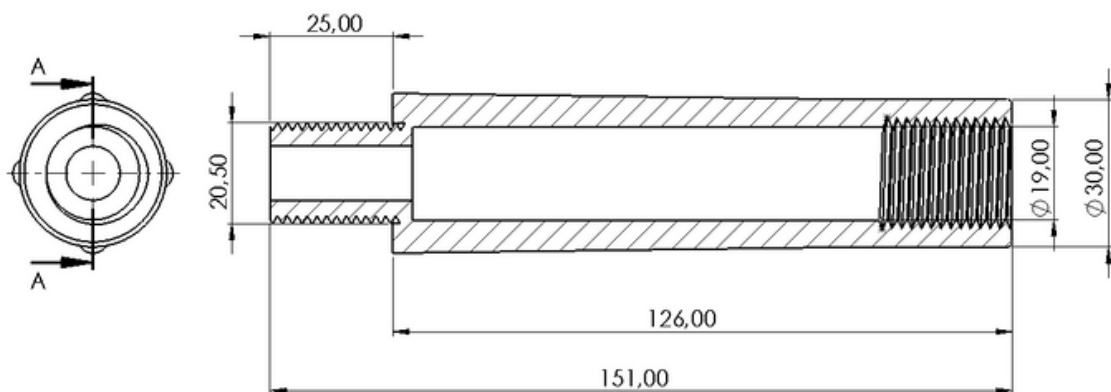

ESTE CATÁLOGO TAMBÉM É DIGITAL

CARO CLIENTE,

CLIQUE O ÍCONE DO WHATSAPP E CONVERSE DIRETAMENTE COM NOSSA EQUIPE COMERCIAL

www.**PULVERTECH**.ind.br