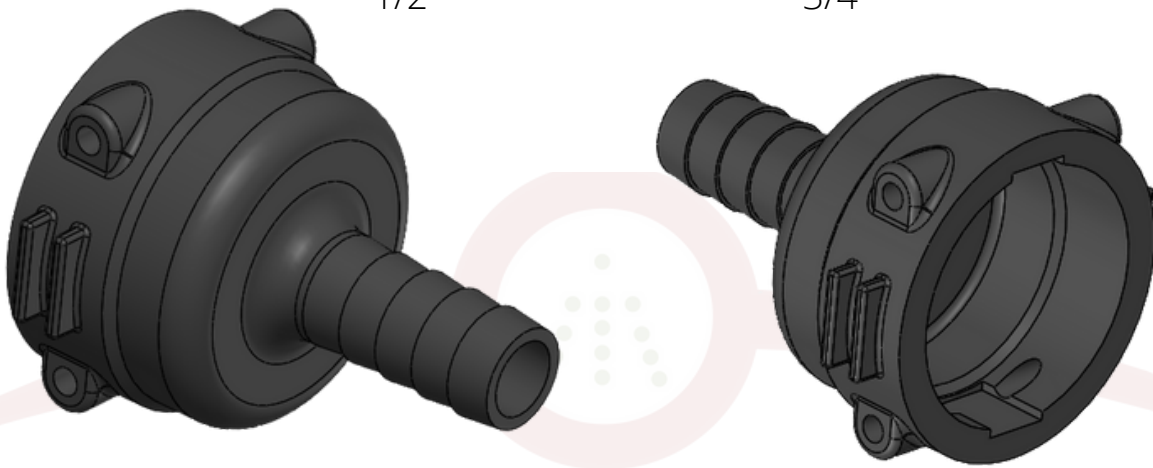

CONEXÃO ENGATE RÁPIDO T3 RETA 1/2" E 3/4"

PV-022

1/2"

PV-023

3/4"

PULVERTECH

Material NYLON