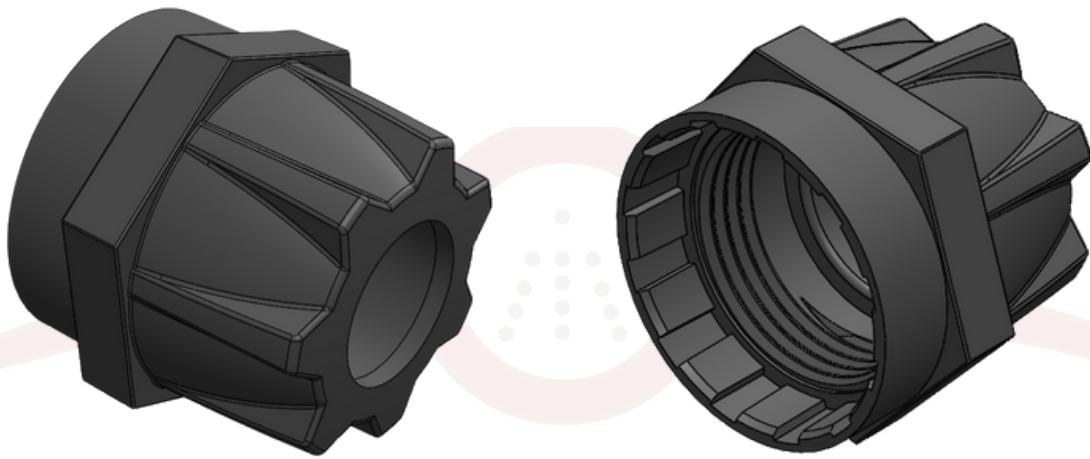

PULVERTECH

Material NYLON