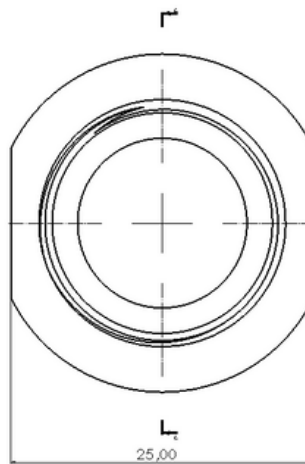

NYLON

PULVERTECH

ESTE CATÁLOGO TAMBÉM É DIGITAL

CARO CLIENTE,

CLIQUE O ÍCONE DO WHATSAPP E CONVERSE DIRETAMENTE COM NOSSA EQUIPE COMERCIAL

www.[PULVERTECH](http://PULVERTECH.ind.br).ind.br