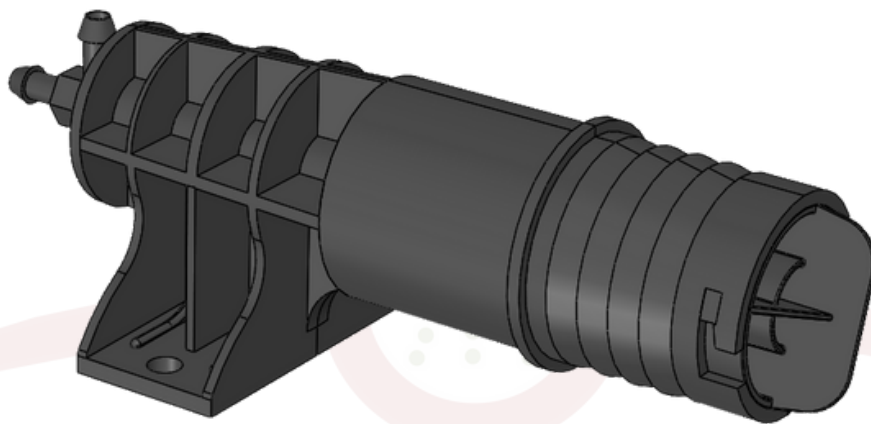

Material NYLON

ESTE CATÁLOGO TAMBÉM É DIGITAL

CARO CLIENTE,

CLIQUE O ÍCONE DO WHATSAPP E CONVERSE DIRETAMENTE COM NOSSA EQUIPE COMERCIAL

www.**PULVERTECH**.ind.br

CONJUNTO CHUVEIRO DE MARCAÇÃO

PV-021

Material NYLON