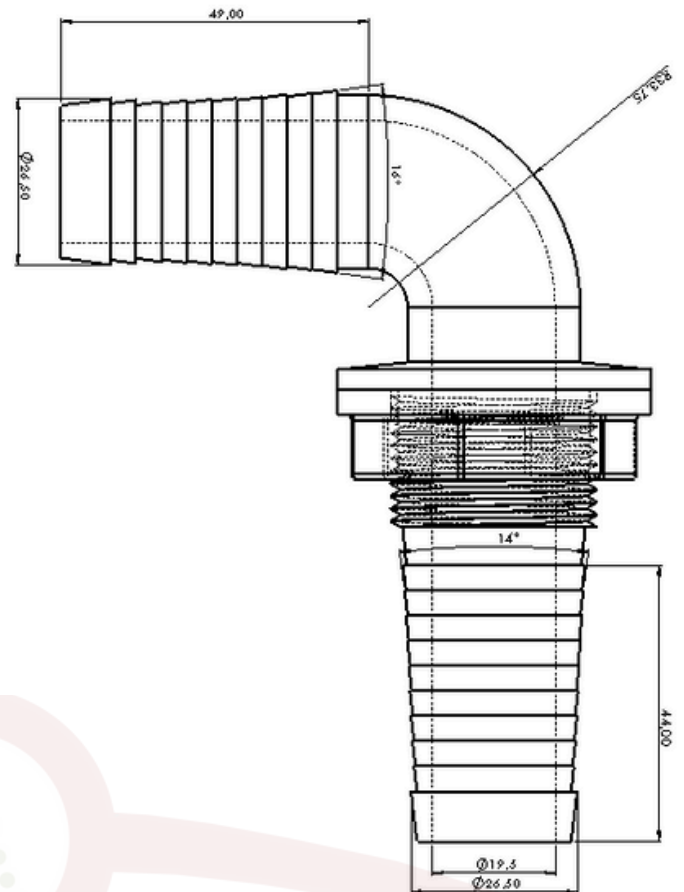

CURVA 25MM COM ROSCA

PV-043

NYLON

(54) 3202 2525 e/ou (54) 99998 0010

PULVERTECH

ESTE CATÁLOGO TAMBÉM É DIGITAL

CARO CLIENTE,

CLIQUE O ÍCONE DO WHATSAPP E CONVERSE DIRETAMENTE COM NOSSA EQUIPE COMERCIAL