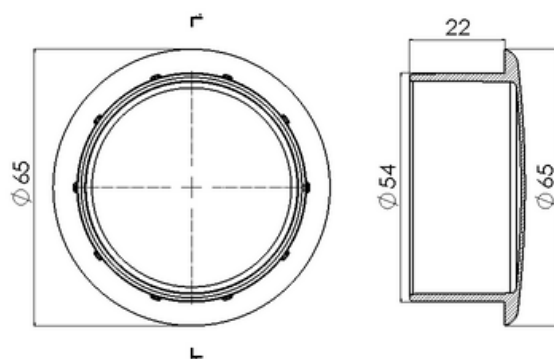

ESTE CATÁLOGO TAMBÉM É DIGITAL

CARO CLIENTE,

CLIQUE O ÍCONE DO WHATSAPP E CONVERSE DIRETAMENTE COM NOSSA EQUIPE COMERCIAL

www.**PULVERTECH**.ind.br