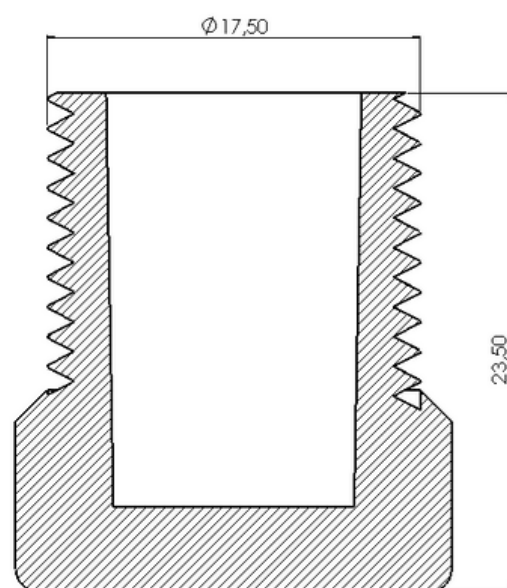

(54) 3202 2525 e/ou (54) 99998 0010

ESTE CATÁLOGO TAMBÉM É DIGITAL

CARO CLIENTE,

CLIQUE O ÍCONE DO WHATSAPP E CONVERSE DIRETAMENTE COM NOSSA EQUIPE COMERCIAL

www.[PULVERTECH](http://PULVERTECH.ind.br).ind.br