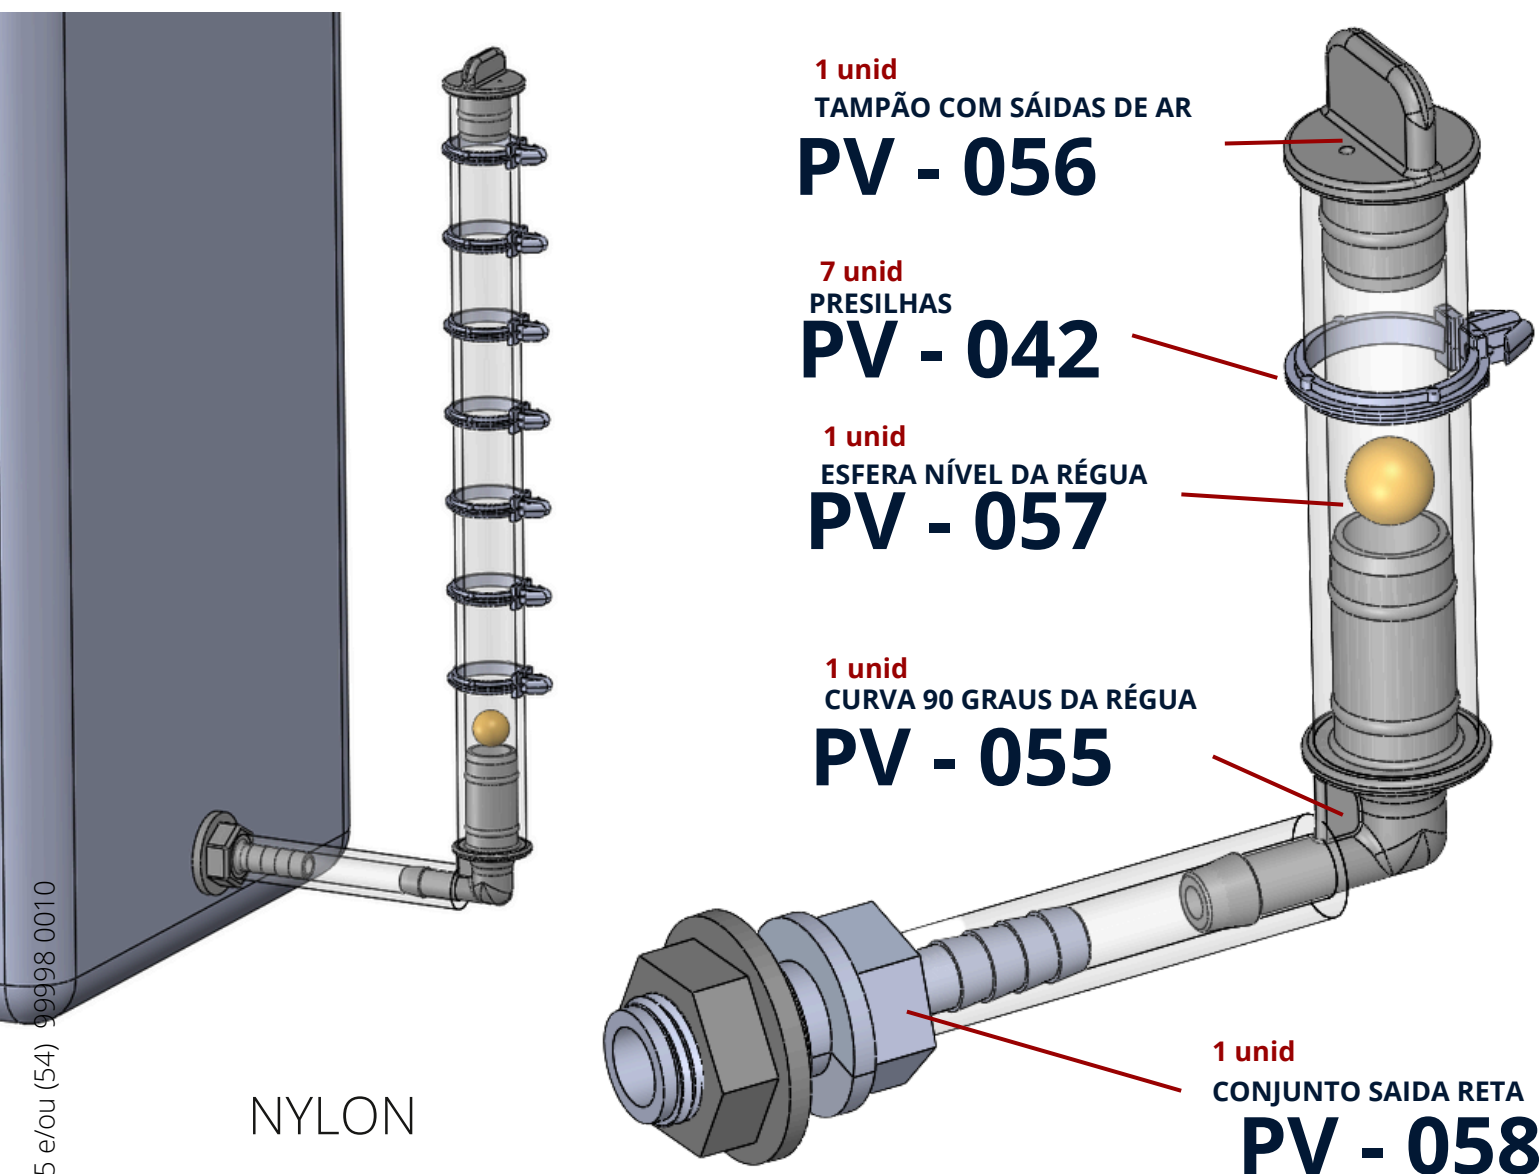

1 unid
TAMPÃO COM SÁIDAS DE AR

PV - 056

7 unid
PRESILHAS

PV - 042

1 unid
ESFERA NÍVEL DA RÉGUA

PV - 057

1 unid
CURVA 90 GRAUS DA RÉGUA

PV - 055

1 unid
CONJUNTO SAIDA RETA

PV - 058

NYLON

(54) 3202 2525 e/ou (54) 99998 0010

ESTE CATÁLOGO TAMBÉM É DIGITAL

CARO CLIENTE,

CLIQUE O ÍCONE DO WHATSAPP E CONVERSE DIRETAMENTE COM NOSSA EQUIPE COMERCIAL