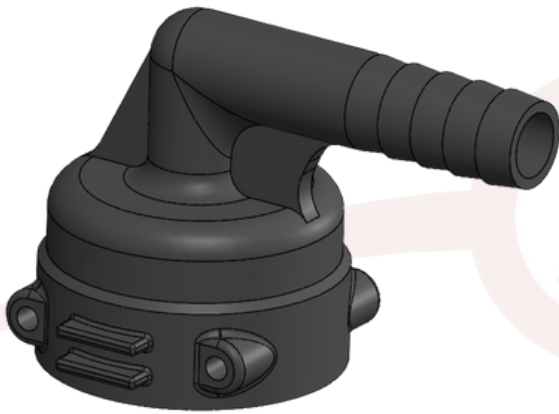

CLIQUE O ÍCONE DO WHATSAPP E CONVERSE DIRETAMENTE COM NOSSA EQUIPE COMERCIAL

www.[PULVERTECH](http://PULVERTECH.ind.br).ind.br

PULVERTECH

CONEXÃO ENGATE RÁPIDO T3 90° 1/2" E 3/4"

PV-024

1/2"

PV-025

3/4"