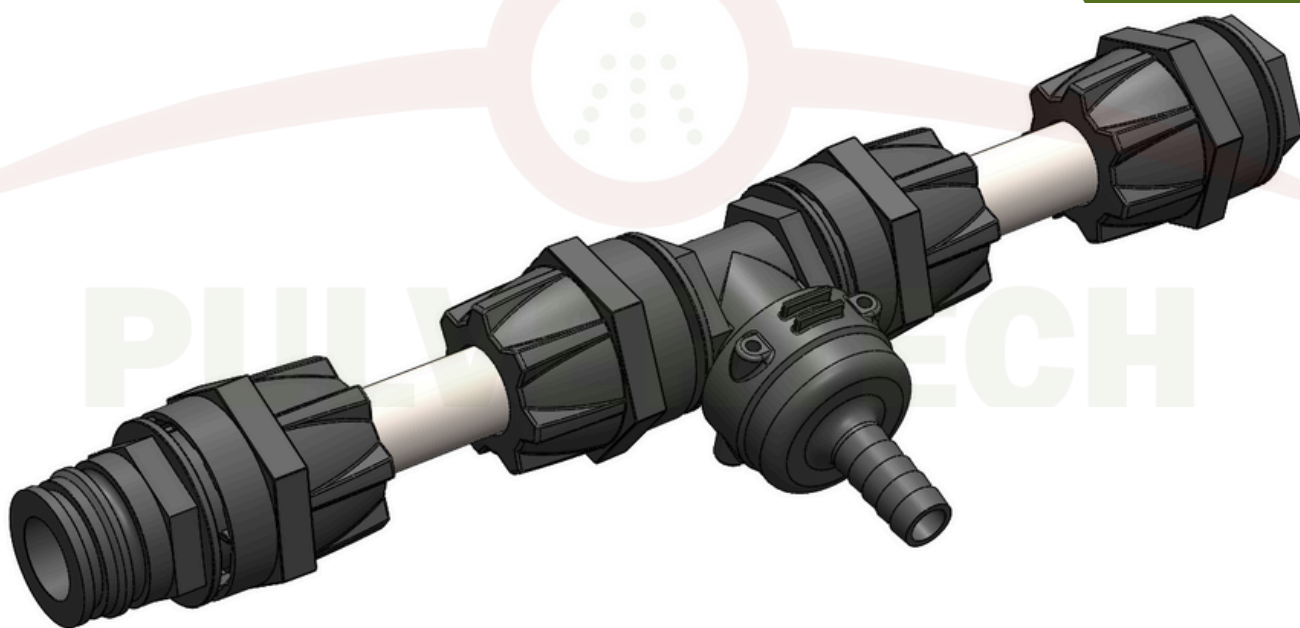

TRAVA DA BARRA PV-012 A

Material NYLON

ESTE CATÁLOGO TAMBÉM É DIGITAL

CARO CLIENTE,

CLIQUE O ÍCONE DO WHATSAPP E CONVERSE DIRETAMENTE COM NOSSA EQUIPE COMERCIAL

www.**PULVERTECH**.ind.br

JÁ CONHECE?

CONEXÃO ENGATE RÁPIDO TUBO 19mm