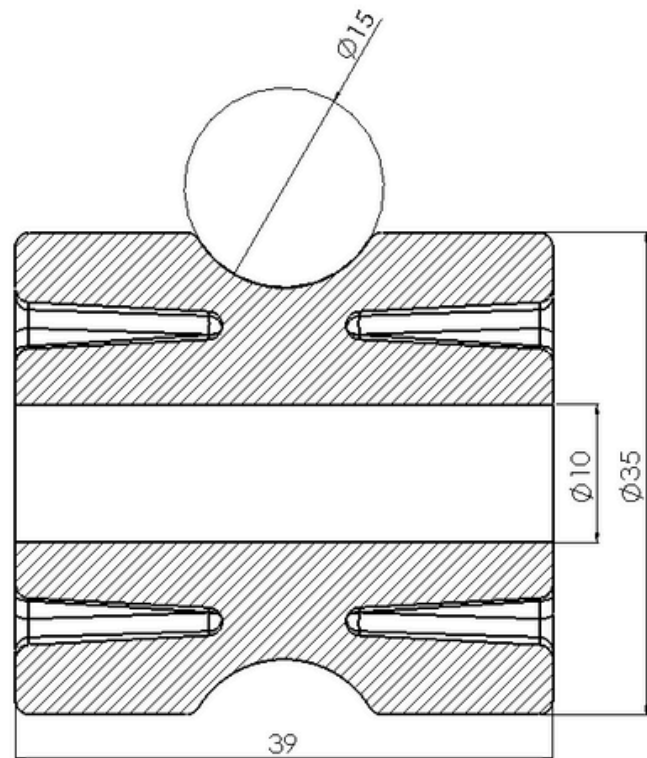

NYLON

(54) 3202 2525 e/ou (54) 99998 0010

ESTE CATÁLOGO TAMBÉM É DIGITAL

CARO CLIENTE,

CLIQUE O ÍCONE DO WHATSAPP E CONVERSE DIRETAMENTE COM NOSSA EQUIPE COMERCIAL

www.[PULVERTECH](http://PULVERTECH.ind.br).ind.br