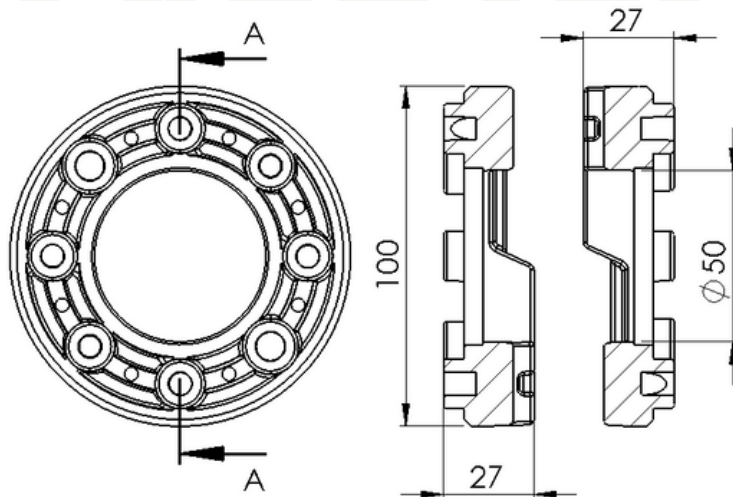

www.**PULVERTECH**.ind.br

TRAVA DA BARRA PV-012

Material NYLON

ESTE CATÁLOGO TAMBÉM É DIGITAL

CARO CLIENTE,

CLIQUE O ÍCONE DO WHATSAPP E CONVERSE DIRETAMENTE COM NOSSA EQUIPE COMERCIAL

www.**PULVERTECH**.ind.br