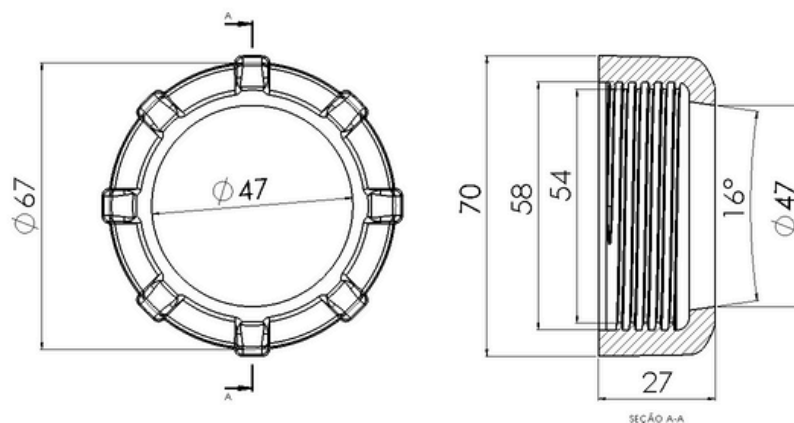

PV-015

Material NYLON