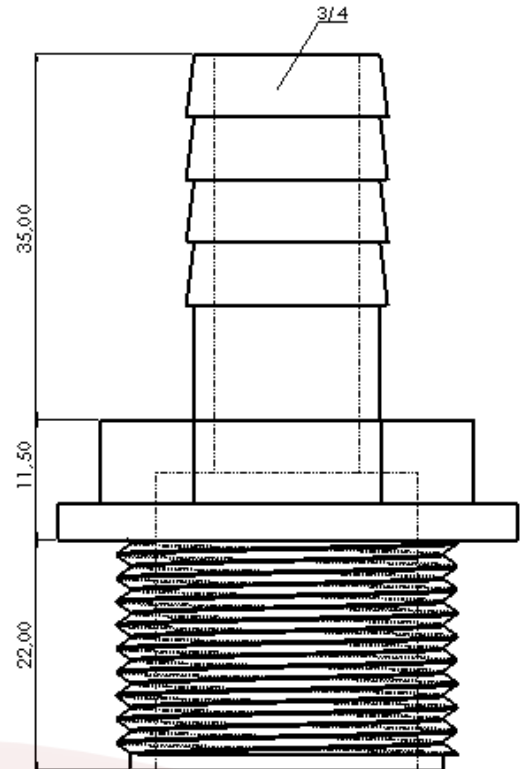

NYLON

PULVERTECH

ESTE CATÁLOGO TAMBÉM É DIGITAL

CARO CLIENTE,

CLIQUE O ÍCONE DO WHATSAPP E CONVERSE DIRETAMENTE COM NOSSA EQUIPE COMERCIAL

www. [PULVERTECH](http://www.PULVERTECH.ind.br).ind.br