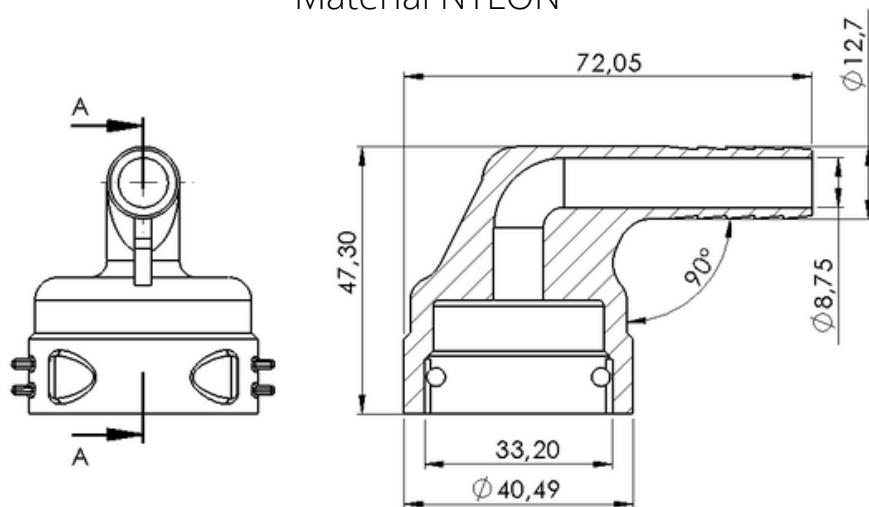

ESTE CATÁLOGO TAMBÉM É DIGITAL

CARO CLIENTE,

CLIQUE O ÍCONE DO WHATSAPP E CONVERSE DIRETAMENTE COM NOSSA EQUIPE COMERCIAL

www.[PULVERTECH](http://PULVERTECH.ind.br).ind.br