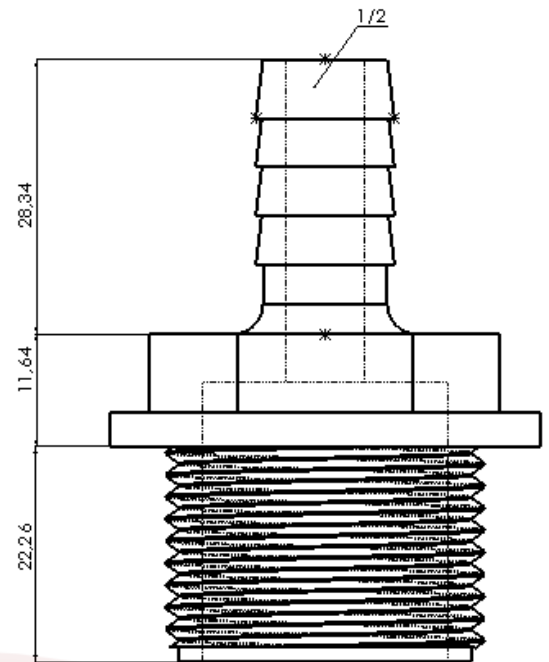

NYLON

PULVERTECH

ESTE CATÁLOGO TAMBÉM É DIGITAL

CARO CLIENTE,

CLIQUE O ÍCONE DO WHATSAPP E CONVERSE DIRETAMENTE COM NOSSA EQUIPE COMERCIAL

www.[PULVERTECH](http://www.PULVERTECH.ind.br).ind.br