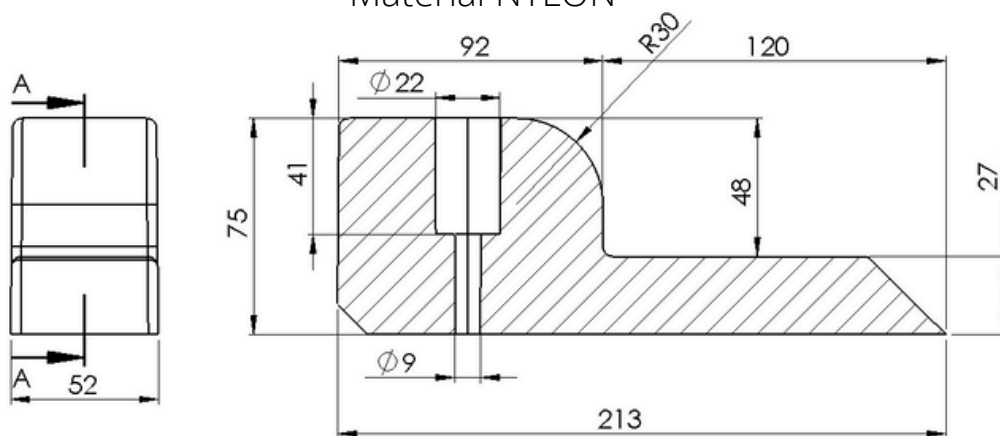

ESTE CATÁLOGO TAMBÉM É DIGITAL

CARO CLIENTE,

CLIQUE O ÍCONE DO WHATSAPP E CONVERSE DIRETAMENTE COM NOSSA EQUIPE COMERCIAL

www.**PULVERTECH**.ind.br

APOIO LATERAL

PV-004

Material NYLON

ESTE CATÁLOGO TAMBÉM É DIGITAL