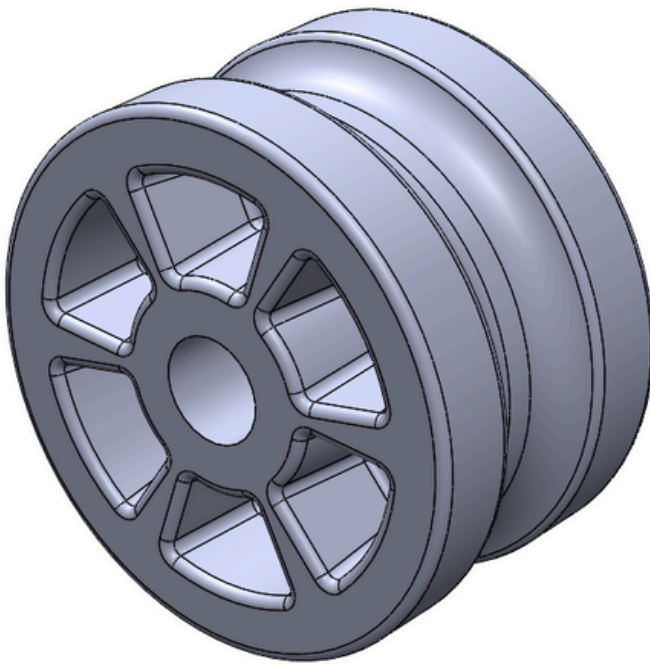

NYLON

(54) 3202 2525 e/ou (54) 99998 0010

ESTE CATÁLOGO TAMBÉM É DIGITAL

CARO CLIENTE,

CLIQUE O ÍCONE DO WHATSAPP E CONVERSE DIRETAMENTE COM NOSSA EQUIPE COMERCIAL

www.[PULVERTECH](http://PULVERTECH.ind.br).ind.br