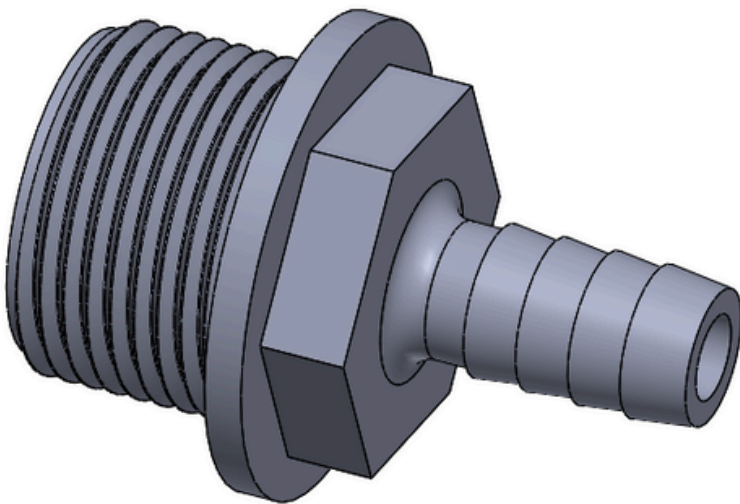

NYLON

PULVERTECH

ESTE CATÁLOGO TAMBÉM É DIGITAL

CARO CLIENTE,

CLIQUE O ÍCONE DO WHATSAPP E CONVERSE DIRETAMENTE COM NOSSA EQUIPE COMERCIAL

www.[PULVERTECH](http://www.PULVERTECH.ind.br).ind.br