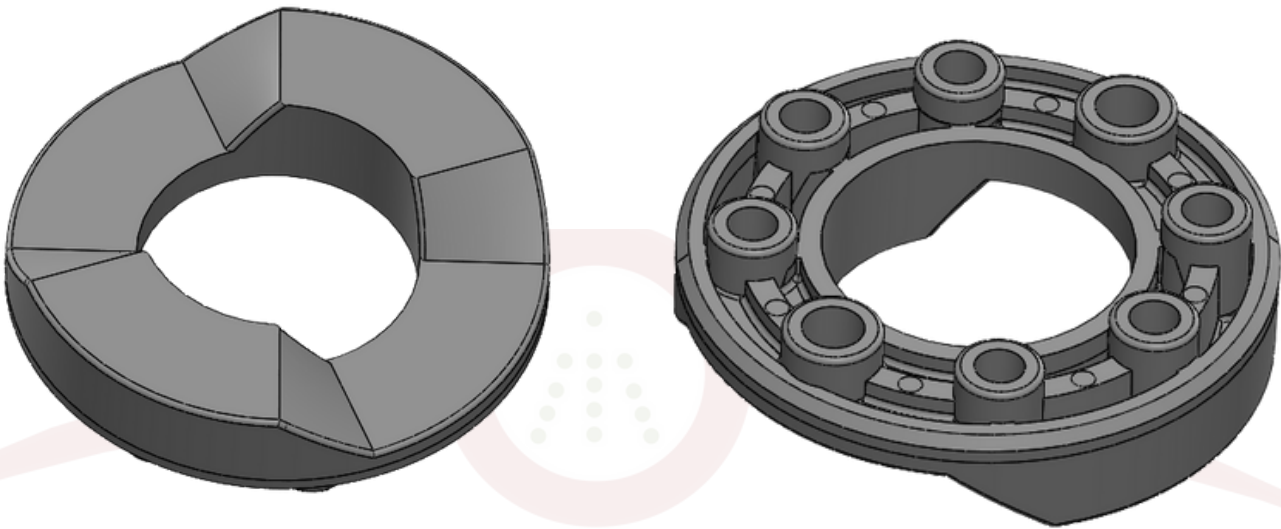

TRAVA DA BARRA PV-012 A

Material NYLON