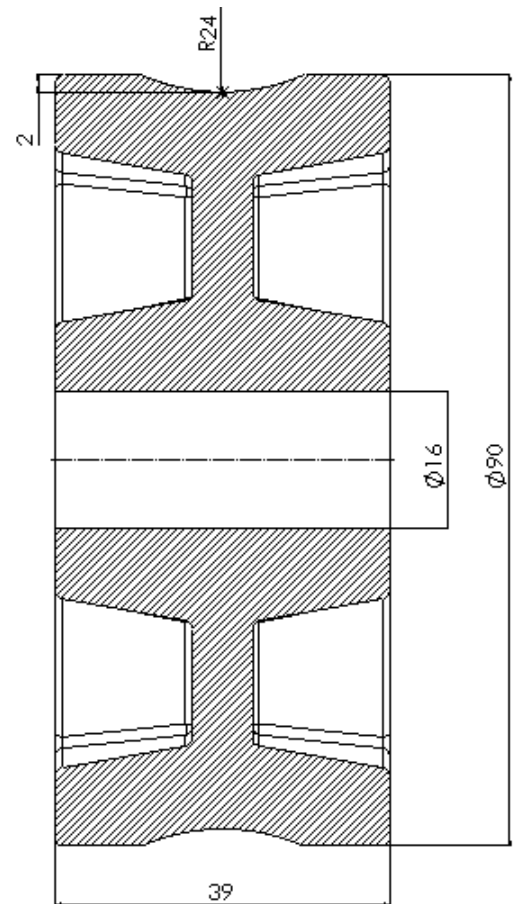

ROLDANA Ø90mm x 39 x 16

PV-036

NYLON

(54) 3202 2525 e/ou (54) 99998 0010

ESTE CATÁLOGO TAMBÉM É DIGITAL
CARO CLIENTE,

CLIQUE O ÍCONE DO WHATSAPP E CONVERSE DIRETAMENTE COM NOSSA EQUIPE COMERCIAL

www.[PULVERTECH](http://PULVERTECH.ind.br).ind.br