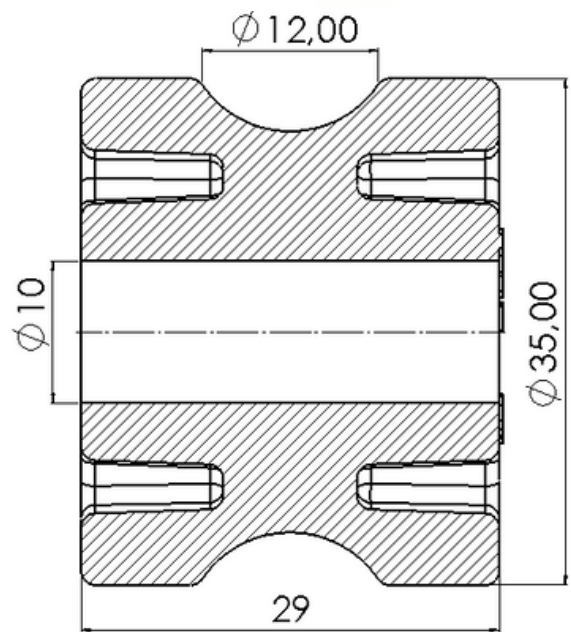

NYLON

(54) 3202 2525 e/ou (54) 99998 0010

ESTE CATÁLOGO TAMBÉM É DIGITAL

CARO CLIENTE,

CLIQUE O ÍCONE DO WHATSAPP E CONVERSE DIRETAMENTE COM NOSSA EQUIPE COMERCIAL

www.[PULVERTECH](http://PULVERTECH.ind.br).ind.br