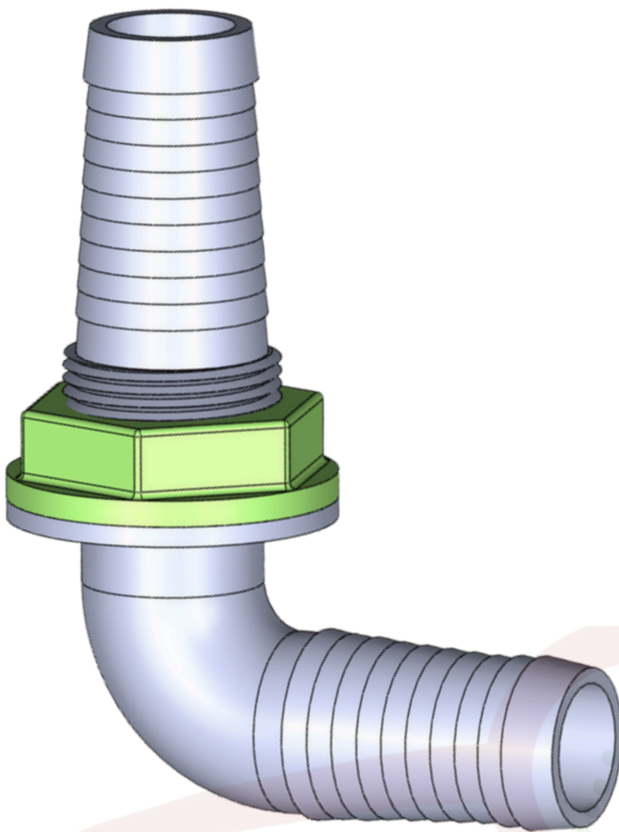

PONTEIRA 25MM

PV- 044

NYLON

(54) 3202 2525 e/ou (54) 99998 0010

ESTE CATÁLOGO TAMBÉM É DIGITAL

CARO CLIENTE,

CLIQUE O ÍCONE DO WHATSAPP E CONVERSE DIRETAMENTE COM NOSSA EQUIPE COMERCIAL

www.[PULVERTECH](http://PULVERTECH.ind.br).ind.br

RETA T4 RETA COM ROSCA

PV-041

NYLON

(54) 3202 2525 e/ou (54) 99998 0010

ESTE CATÁLOGO TAMBÉM É DIGITAL

CARO CLIENTE,

CLIQUE O ÍCONE DO WHATSAPP E CONVERSE DIRETAMENTE COM NOSSA EQUIPE COMERCIAL

www.[PULVERTECH](http://PULVERTECH.ind.br).ind.br

CURVA 25MM COM ROSCA

PV-043

NYLON

(54) 3202 2525 e/ou (54) 99998 0010

PULVERTECH

ESTE CATÁLOGO TAMBÉM É DIGITAL

CARO CLIENTE,

CLIQUE O ÍCONE DO WHATSAPP E CONVERSE DIRETAMENTE COM NOSSA EQUIPE COMERCIAL