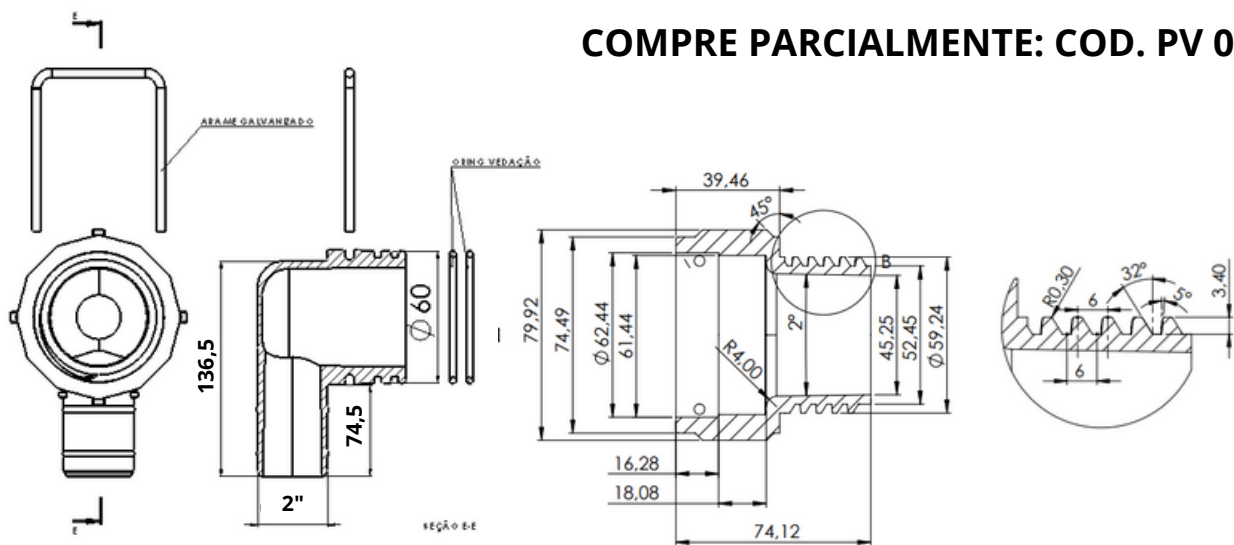

CONJUNTO SAÍDA DO BOJO (TANQUE) 2"

PV-008 - 2

Material NYLON

ACOMPANHA PINO + ORING

COMPRE PARCIALMENTE: COD. PV 008 - P

ESTE CATÁLOGO TAMBÉM É DIGITAL

CARO CLIENTE,

CLIQUE O ÍCONE DO WHATSAPP E CONVERSE DIRETAMENTE COM NOSSA EQUIPE COMERCIAL