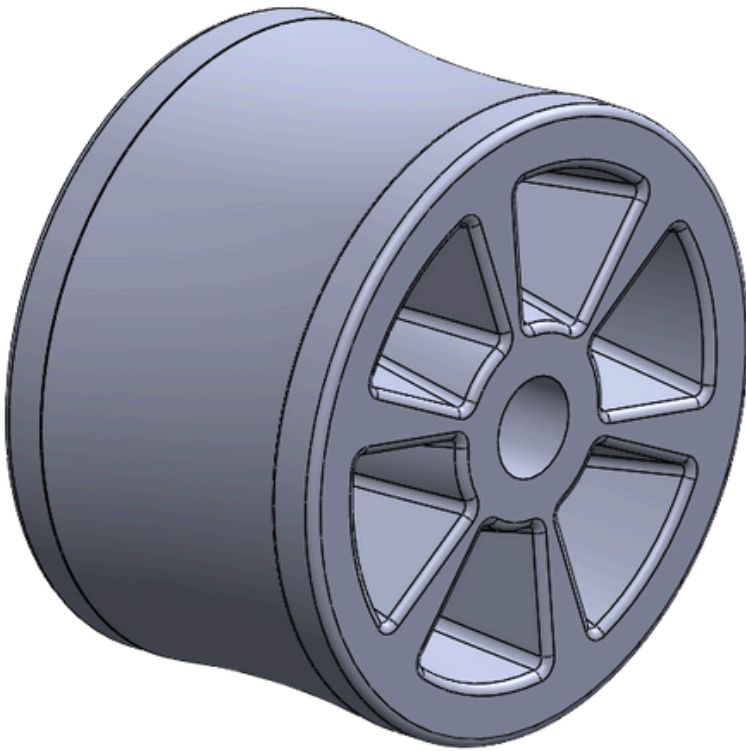

ROLDANA Ø65mm x 39 x 16

PV-033

NYLON