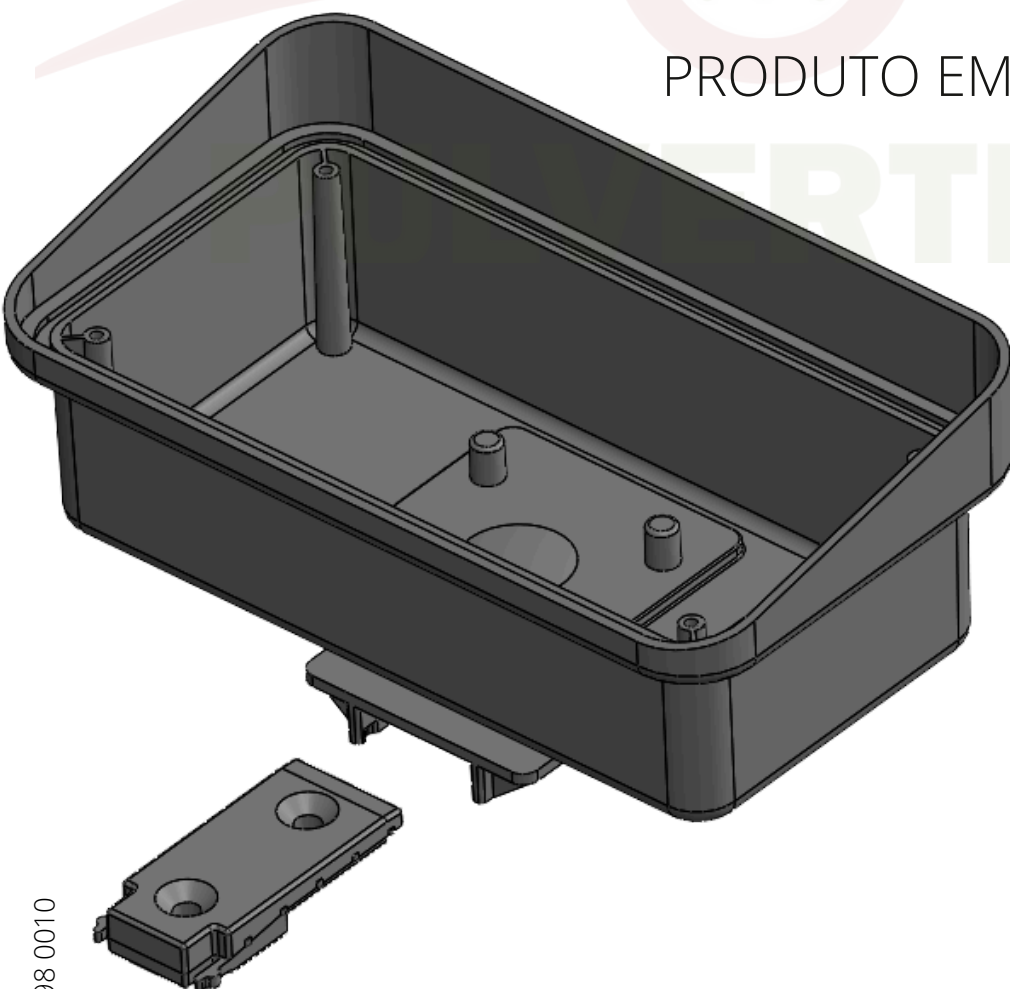

SOLICITE INFORMAÇÕES

ESTE CATÁLOGO TAMBÉM É DIGITAL

CARO CLIENTE,

CLIQUE O ÍCONE DO WHATSAPP E CONVERSE DIRETAMENTE COM NOSSA EQUIPE COMERCIAL

www.[PULVERTECH](http://www.PULVERTECH.ind.br).ind.br