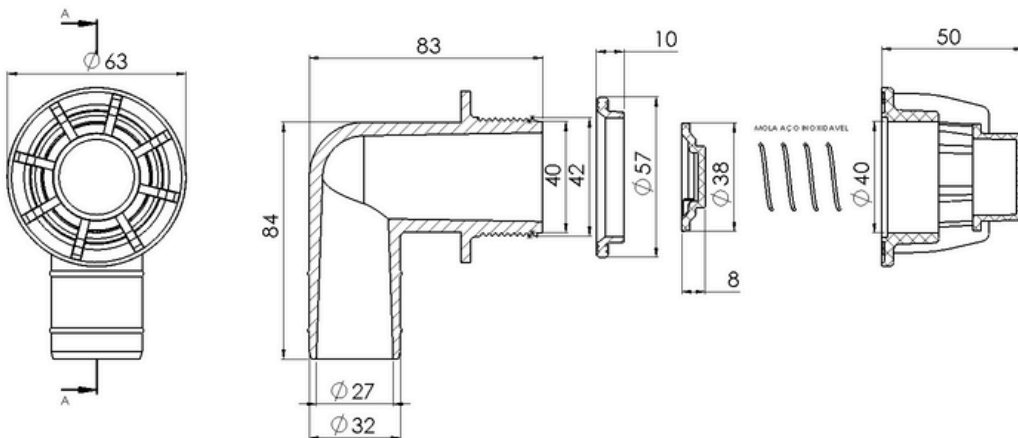

ESTE CATÁLOGO TAMBÉM É DIGITAL

CARO CLIENTE,

CLIQUE O ÍCONE DO WHATSAPP E CONVERSE DIRETAMENTE COM NOSSA EQUIPE COMERCIAL

www.**PULVERTECH**.ind.br