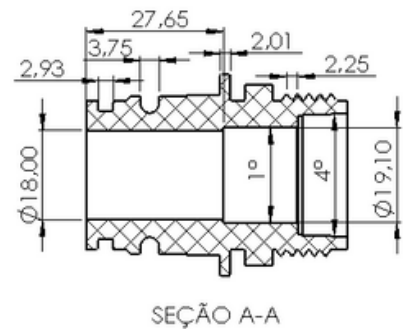

ESTE CATÁLOGO TAMBÉM É DIGITAL

CARO CLIENTE,

CLIQUE O ÍCONE DO WHATSAPP E CONVERSE DIRETAMENTE COM NOSSA EQUIPE COMERCIAL

www.[PULVERTECH](http://www.PULVERTECH.ind.br).ind.br