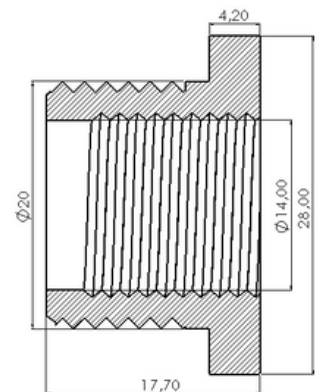

NYLON

PULVERTECH

ESTE CATÁLOGO TAMBÉM É DIGITAL

CARO CLIENTE,

CLIQUE O ÍCONE DO WHATSAPP E CONVERSE DIRETAMENTE COM NOSSA EQUIPE COMERCIAL

www.[PULVERTECH](http://PULVERTECH.ind.br).ind.br