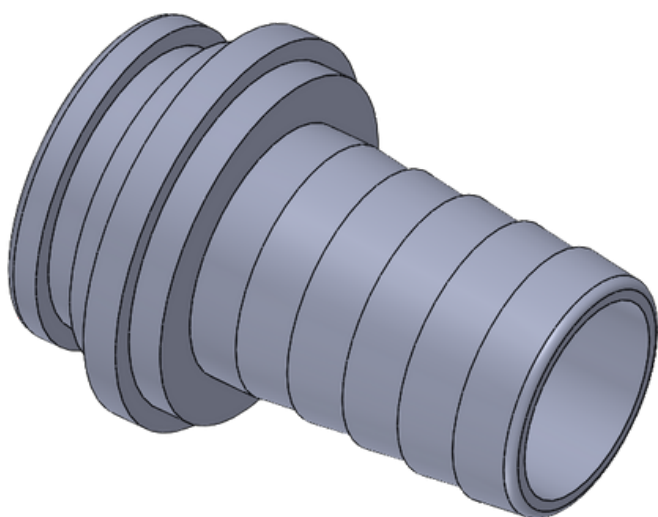

CONEXÃO 90° T4 CURVA

PV-040

NYLON

(54) 3202 2525 e/ou (54) 99998 0010

ESTE CATÁLOGO TAMBÉM É DIGITAL

CARO CLIENTE,

CLIQUE O ÍCONE DO WHATSAPP E CONVERSE DIRETAMENTE COM NOSSA EQUIPE COMERCIAL

www.[PULVERTECH](http://www.PULVERTECH.ind.br).ind.br

PONTEIRA 25MM

PV- 044

NYLON

(54) 3202 2525 e/ou (54) 99998 0010

ESTE CATÁLOGO TAMBÉM É DIGITAL

CARO CLIENTE,

CLIQUE O ÍCONE DO WHATSAPP E CONVERSE DIRETAMENTE COM NOSSA EQUIPE COMERCIAL

www.[PULVERTECH](http://PULVERTECH.ind.br).ind.br