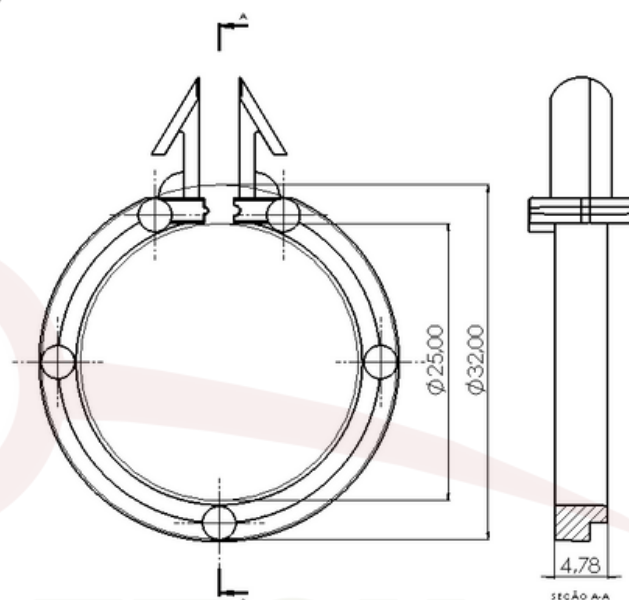

Material NYLON

ESTE CATÁLOGO TAMBÉM É DIGITAL

CARO CLIENTE,

CLIQUE O ÍCONE DO WHATSAPP E CONVERSE DIRETAMENTE COM NOSSA EQUIPE COMERCIAL

www.**PULVERTECH**.ind.br

PRESILHAS 25MM

PV-042

TUBO 25MM EM NYLON