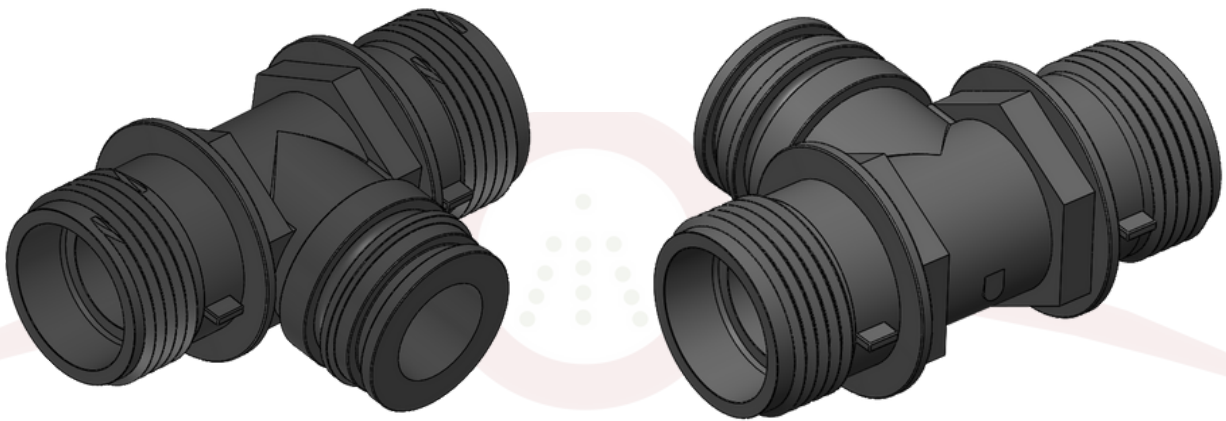

CONEXÃO ENGATE RÁPIDO TIPO "T" 19MM

PV-020

PULVERTECH

Material NYLON