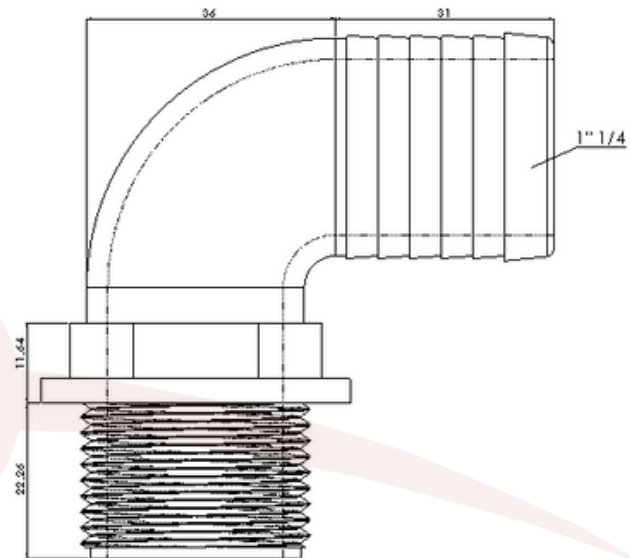

NYLON

PULVERTECH

ESTE CATÁLOGO TAMBÉM É DIGITAL

CARO CLIENTE,

CLIQUE O ÍCONE DO WHATSAPP E CONVERSE DIRETAMENTE COM NOSSA EQUIPE COMERCIAL

www.[PULVERTECH](http://www.PULVERTECH.ind.br).ind.br