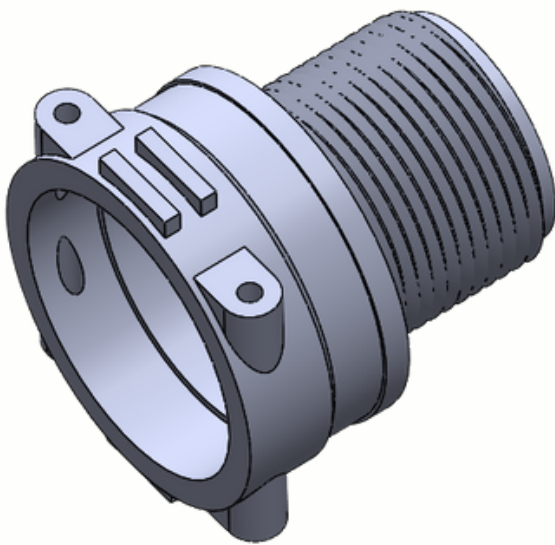

RETA T4 RETA COM ROSCA

PV-041

NYLON