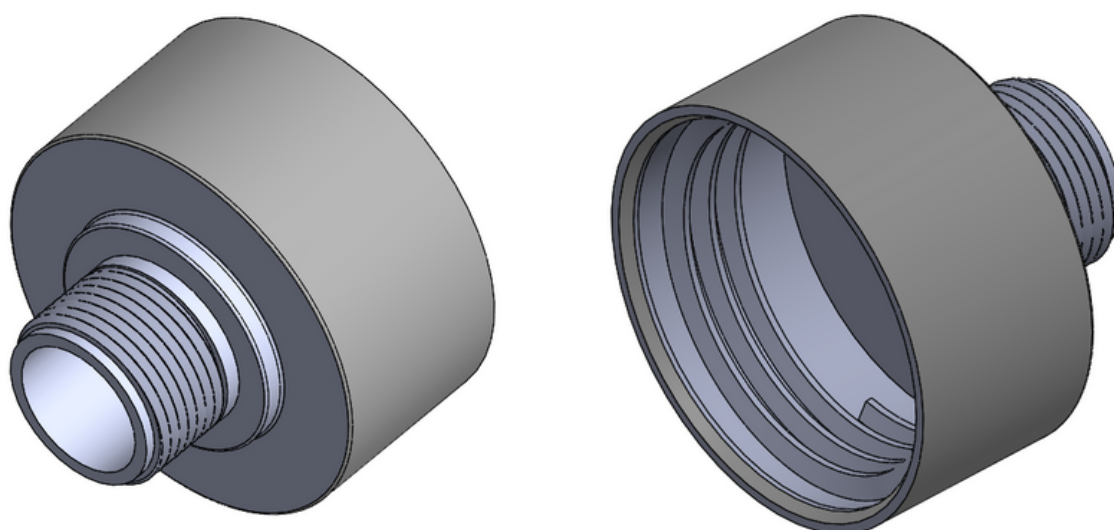

NYLON

PULVERTECH

ESTE CATÁLOGO TAMBÉM É DIGITAL

CARO CLIENTE,

CLIQUE O ÍCONE DO WHATSAPP E CONVERSE DIRETAMENTE COM NOSSA EQUIPE COMERCIAL

www.[PULVERTECH](http://www.PULVERTECH.ind.br).ind.br