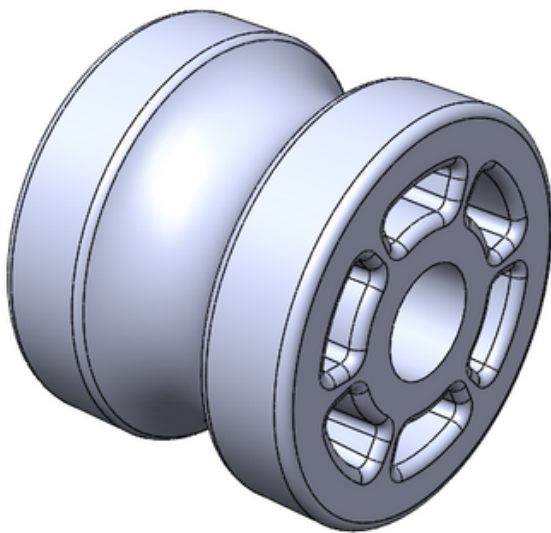

NYLON

(54) 3202 2525 e/ou (54) 99998 0010

ESTE CATÁLOGO TAMBÉM É DIGITAL

CARO CLIENTE,

CLIQUE O ÍCONE DO WHATSAPP E CONVERSE DIRETAMENTE COM NOSSA EQUIPE COMERCIAL

www.[PULVERTECH](http://PULVERTECH.ind.br).ind.br