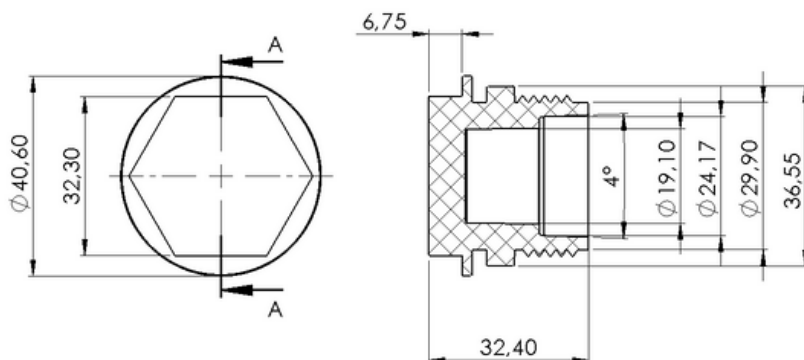

CONEXÃO ENGATE RÁPIDO TAMPA 19MM PV-019

Material NYLON

ESTE CATÁLOGO TAMBÉM É DIGITAL

CARO CLIENTE,

CLIQUE O ÍCONE DO WHATSAPP E CONVERSE DIRETAMENTE COM NOSSA EQUIPE COMERCIAL

CONEXÃO ENGATE RÁPIDO T3 RETA 1/2" E 3/4"