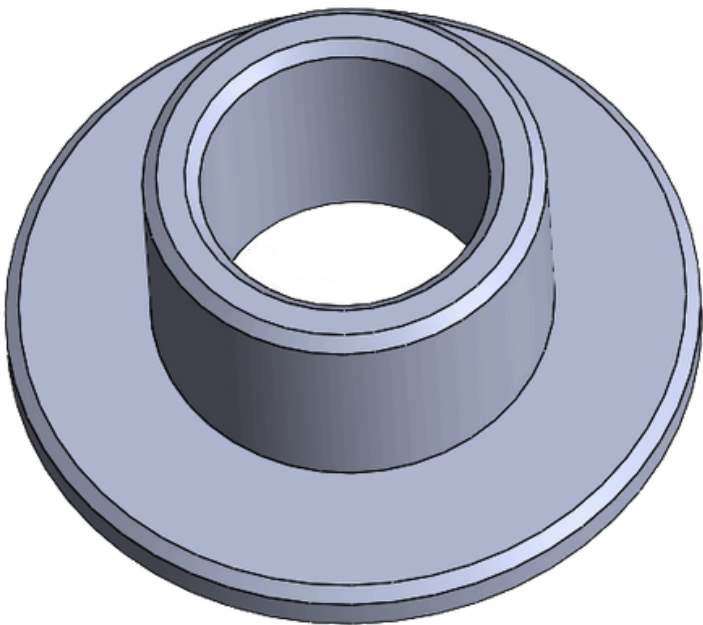

NYLON

FURO INTERNO 20MM
FURO EXTERNO 28MM

ESTE CATÁLOGO TAMBÉM É DIGITAL

CARO CLIENTE,

CLIQUE O ÍCONE DO WHATSAPP E CONVERSE DIRETAMENTE COM NOSSA EQUIPE COMERCIAL

www.[PULVERTECH](http://www.PULVERTECH.ind.br).ind.br