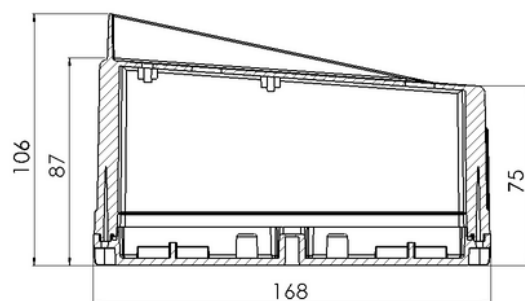

CAIXA DE COMANDO

SOLICITE INFORMAÇÕES

PRODUTO EM ABS

PV-031

(54) 3202 2525 e/ou (54) 99998 0010

ESTE CATÁLOGO TAMBÉM É DIGITAL

CARO CLIENTE,

CLIQUE O ÍCONE DO WHATSAPP E CONVERSE DIRETAMENTE COM NOSSA EQUIPE COMERCIAL

www.[PULVERTECH](http://PULVERTECH.ind.br).ind.br