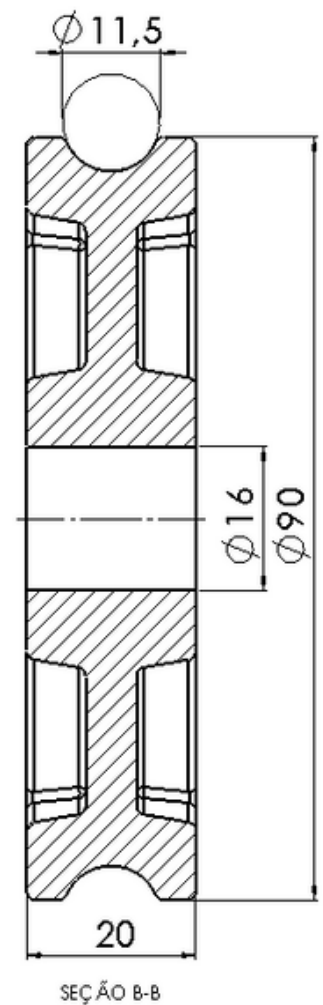

(54) 3202 2525 e/ou (54) 99998 0010

ESTE CATÁLOGO TAMBÉM É DIGITAL

CARO CLIENTE,

CLIQUE O ÍCONE DO WHATSAPP E CONVERSE DIRETAMENTE COM NOSSA EQUIPE COMERCIAL

www.[PULVERTECH](http://PULVERTECH.ind.br).ind.br