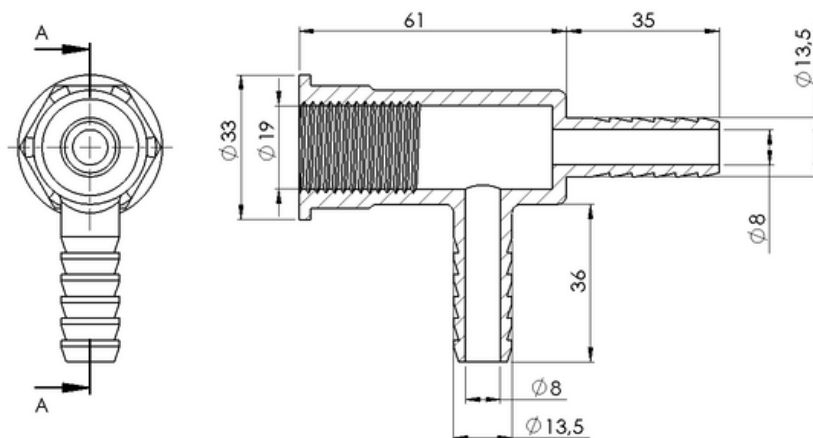

CONJUNTO SAÍDA DO BOJO (TANQUE) 2"

PV-008 - 2

Material NYLON

ACOMPANHA PINO + ORING

COMPRE PARCIALMENTE: COD. PV 008 - P

ESTE CATÁLOGO TAMBÉM É DIGITAL

CARO CLIENTE,

CLIQUE O ÍCONE DO WHATSAPP E CONVERSE DIRETAMENTE COM NOSSA EQUIPE COMERCIAL

CONEXÃO T 13MM

PV-007

Material NYLON

ESTE CATÁLOGO TAMBÉM É DIGITAL

CARO CLIENTE,

CLIQUE O ÍCONE DO WHATSAPP E CONVERSE DIRETAMENTE COM NOSSA EQUIPE COMERCIAL

CONJUNTO VÁLVULA DE RETENÇÃO

PV-013