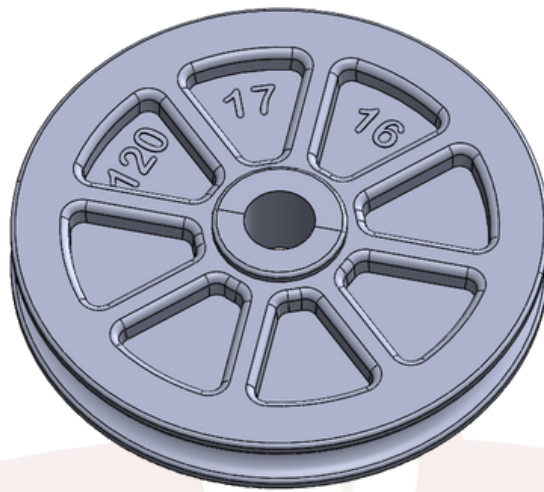

PULVERTECH
Material NYLON

ESTE CATÁLOGO TAMBÉM É DIGITAL

CARO CLIENTE,

CLIQUE O ÍCONE DO WHATSAPP E CONVERSE DIRETAMENTE COM NOSSA EQUIPE COMERCIAL

www.[PULVERTECH](http://www.PULVERTECH.ind.br).ind.br

ROLDANA 120MM