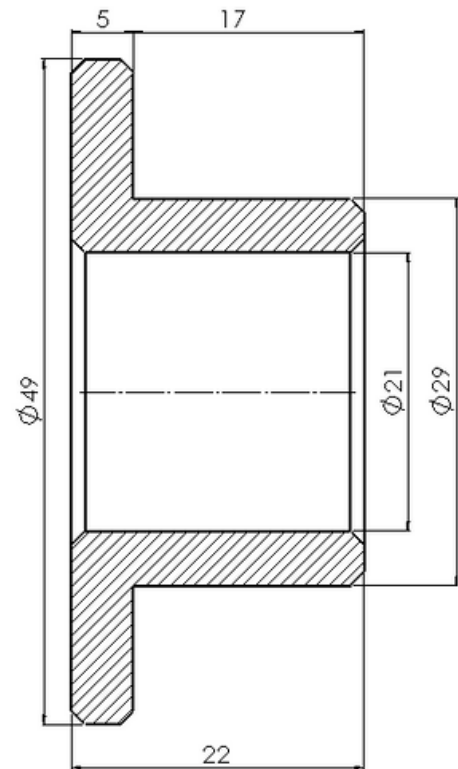

GUIA DA MOLA

PV-038

NYLON

FURO INTERNO 20MM
FURO EXTERNO 28MM

ESTE CATÁLOGO TAMBÉM É DIGITAL

CARO CLIENTE,

CLIQUE O ÍCONE DO WHATSAPP E CONVERSE DIRETAMENTE COM NOSSA EQUIPE COMERCIAL

www.[PULVERTECH](http://www.PULVERTECH.ind.br).ind.br