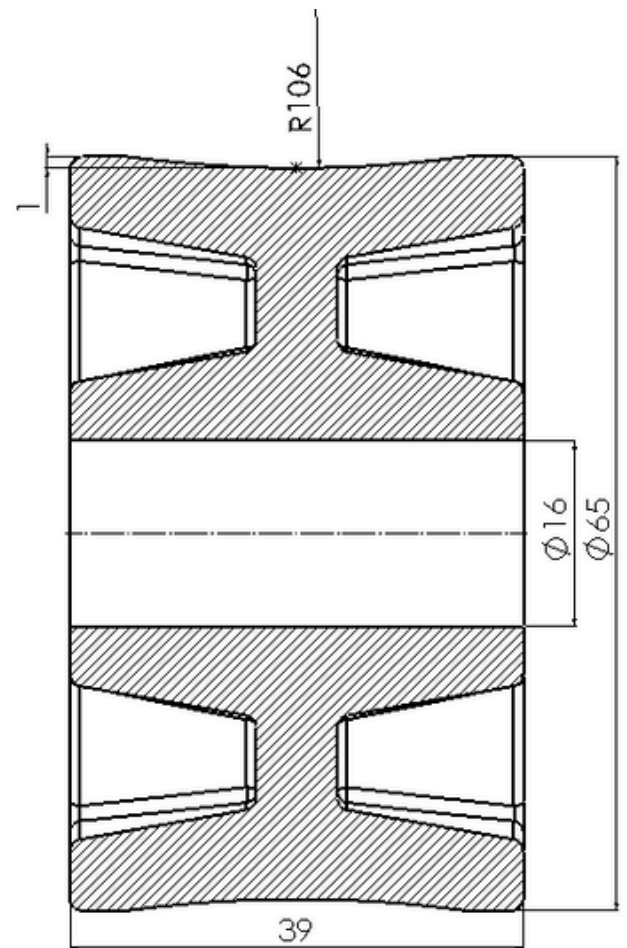

(54) 3202 2525 e/ou (54) 99998 0010

ESTE CATÁLOGO TAMBÉM É DIGITAL

CARO CLIENTE,

CLIQUE O ÍCONE DO WHATSAPP E CONVERSE DIRETAMENTE COM NOSSA EQUIPE COMERCIAL

www.[PULVERTECH](http://PULVERTECH.ind.br).ind.br