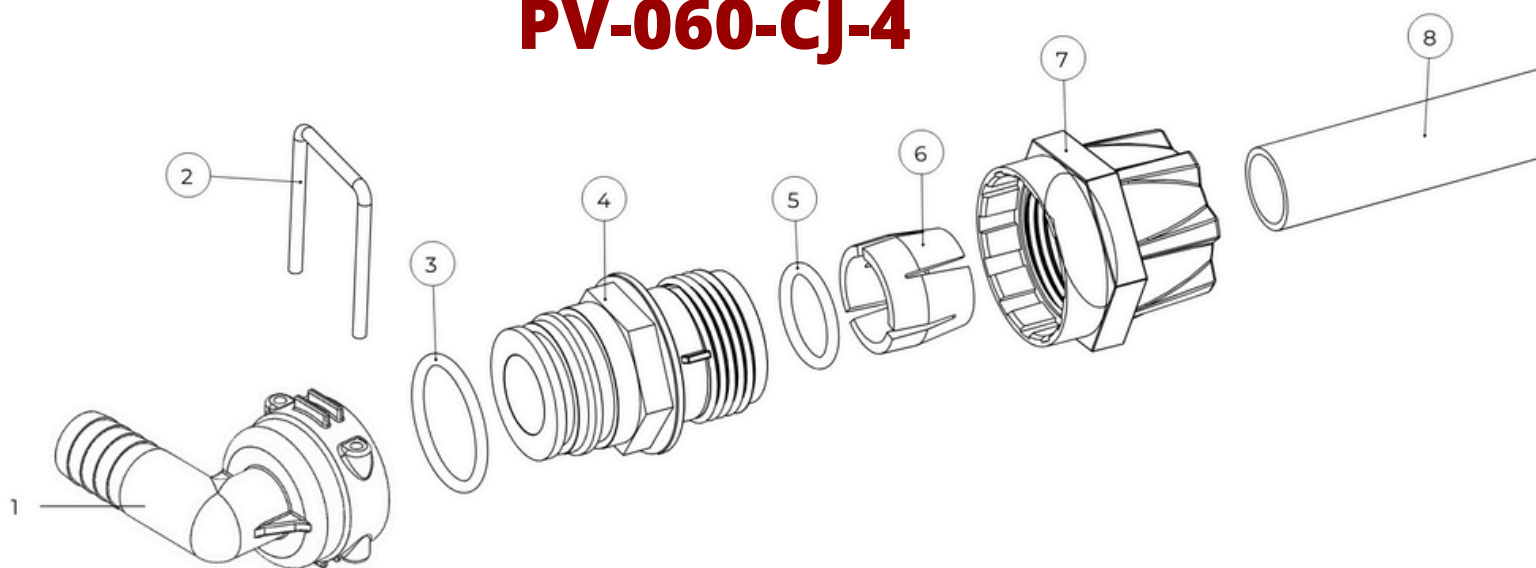

PULVERTECH

ESTE CATÁLOGO TAMBÉM É DIGITAL

CARO CLIENTE,

CLIQUE O ÍCONE DO WHATSAPP E CONVERSE DIRETAMENTE COM NOSSA EQUIPE COMERCIAL

CONJUNTO CONEXÃO SAÍDA 3/4 90 GRAUS PV-060-CJ-4

ITEM	CÓDIGO	DESCRIÇÃO	QTD.
1	PV - 025	CONEXÃO T3 90° DE 3/4	1
2	PV - 026	GRAMPO FIXAÇÃO T3	1
3	2-120	ORING DE VEDAÇÃO	1
4	PV - 018	PROLONGADOR DO CONJUNTO CONEXÃO 19 MM	1
5	2-116	ORING DE VEDAÇÃO	1
6	PV - 017	LUVA DO CONJUNTO CONEXÃO 19 MM	1
7	PV - 016	PORCA DO CONJUNTO CONEXÃO 19 MM	1
8	XXX	TUBO 19MM (NÃO FORNECEMOS)	X