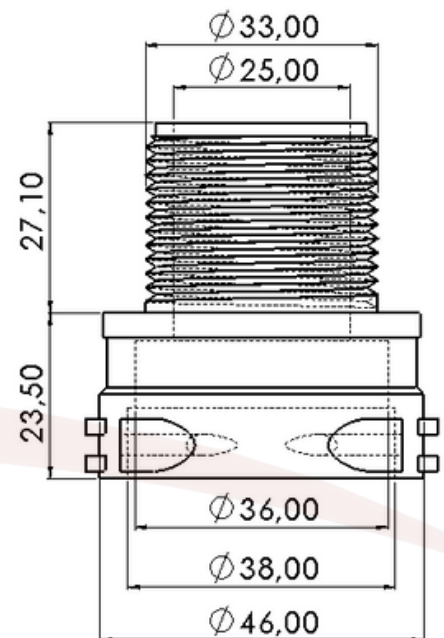

(54) 3202 2525 e/ou (54) 99998 0010

ESTE CATÁLOGO TAMBÉM É DIGITAL

CARO CLIENTE,

CLIQUE O ÍCONE DO WHATSAPP E CONVERSE DIRETAMENTE COM NOSSA EQUIPE COMERCIAL

www.[PULVERTECH](http://PULVERTECH.ind.br).ind.br