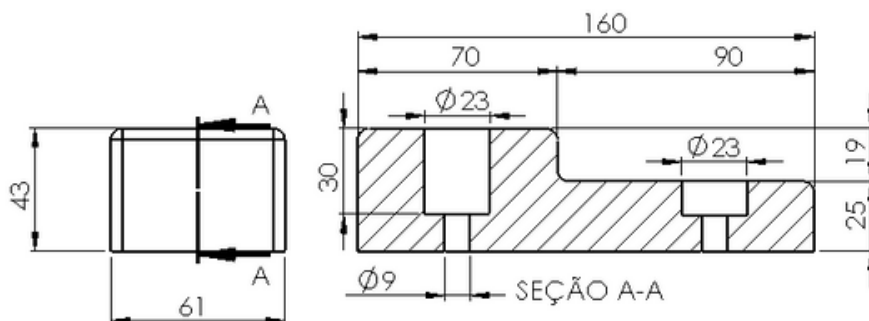

ESTE CATÁLOGO TAMBÉM É DIGITAL

CARO CLIENTE,

CLIQUE O ÍCONE DO WHATSAPP E CONVERSE DIRETAMENTE COM NOSSA EQUIPE COMERCIAL

www.**PULVERTECH**.ind.br