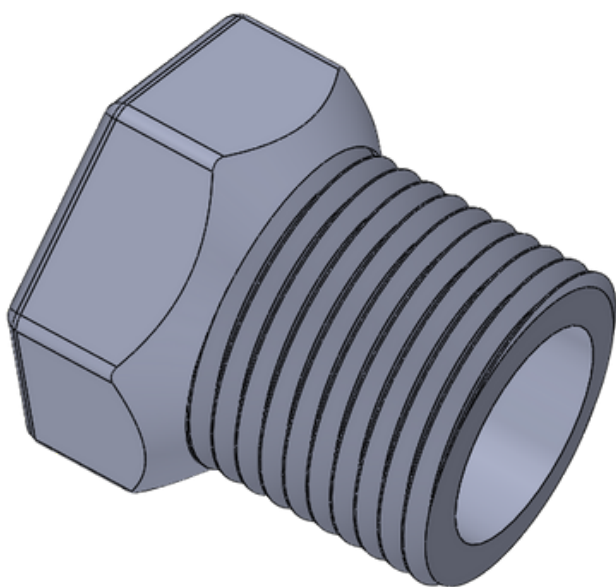

GUIA DA MOLA

PV-038

NYLON

FURO INTERNO 20MM
FURO EXTERNO 28MM

ESTE CATÁLOGO TAMBÉM É DIGITAL

CARO CLIENTE,

CLIQUE O ÍCONE DO WHATSAPP E CONVERSE DIRETAMENTE COM NOSSA EQUIPE COMERCIAL

www.[PULVERTECH](http://www.PULVERTECH.ind.br).ind.br

PONTEIRAS TUBO 19,05MM

PV-045

NYLON

(54) 3202 2525 e/ou (54) 99998 0010

ESTE CATÁLOGO TAMBÉM É DIGITAL

CARO CLIENTE,

CLIQUE O ÍCONE DO WHATSAPP E CONVERSE DIRETAMENTE COM NOSSA EQUIPE COMERCIAL

www.[PULVERTECH](http://PULVERTECH.ind.br).ind.br

CONEXÃO 90° T4 CURVA

PV-040

NYLON

(54) 3202 2525 e/ou (54) 99998 0010

ESTE CATÁLOGO TAMBÉM É DIGITAL

CARO CLIENTE,

CLIQUE O ÍCONE DO WHATSAPP E CONVERSE DIRETAMENTE COM NOSSA EQUIPE COMERCIAL

www.[PULVERTECH](http://www.PULVERTECH.ind.br).ind.br