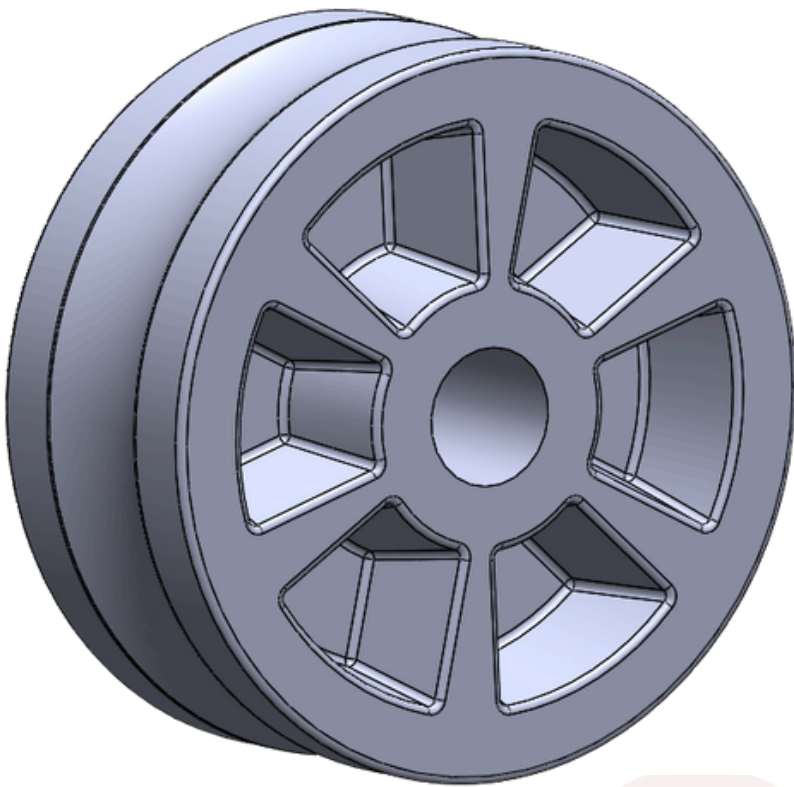

ROLDANA Ø90mm x 39 x 16

PV-036

NYLON

(54) 3202 2525 e/ou (54) 99998 0010

ESTE CATÁLOGO TAMBÉM É DIGITAL
CARO CLIENTE,

CLIQUE O ÍCONE DO WHATSAPP E CONVERSE DIRETAMENTE COM NOSSA EQUIPE COMERCIAL

www.[PULVERTECH](http://PULVERTECH.ind.br).ind.br