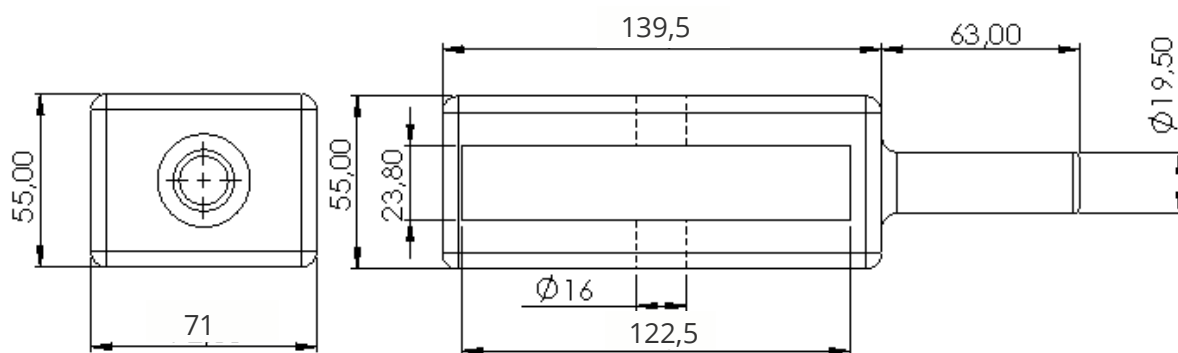

CLIQUE O ÍCONE DO WHATSAPP E CONVERSE DIRETAMENTE COM NOSSA EQUIPE COMERCIAL

www.**PULVERTECH**.ind.br

SUPOORTE ROLDANA 120MM

PV-011

Material NYLON

ESTE CATÁLOGO TAMBÉM É DIGITAL

CARO CLIENTE,

CLIQUE O ÍCONE DO WHATSAPP E CONVERSE DIRETAMENTE COM NOSSA EQUIPE COMERCIAL