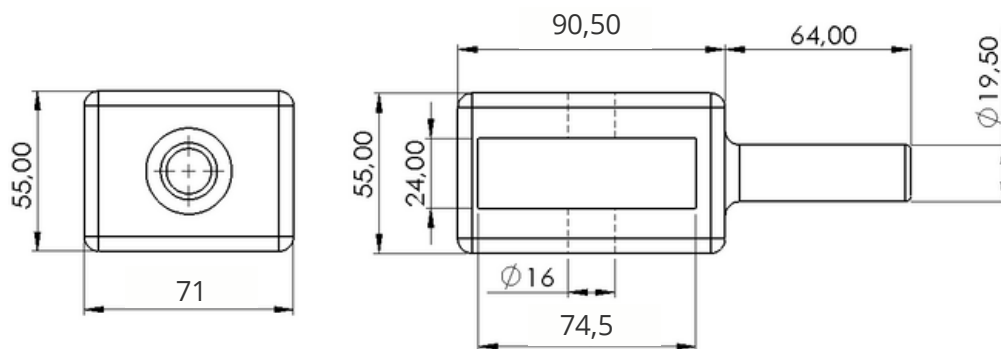

CARO CLIENTE,

CLIQUE O ÍCONE DO WHATSAPP E CONVERSE DIRETAMENTE COM NOSSA EQUIPE COMERCIAL

www.**PULVERTECH**.ind.br

SUPOORTE ROLDANA 67MM

PV-010

Material NYLON

ESTE CATÁLOGO TAMBÉM É DIGITAL

CARO CLIENTE,