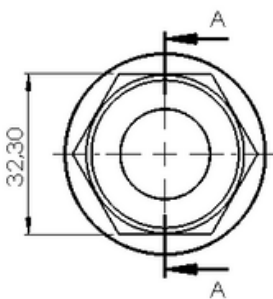

PULVERTECH

CONEXÃO ENGATE RÁPIDO PROLONGADOR 19MM

PV-018

PULVERTECH
Material NYLON

ESTE CATÁLOGO TAMBÉM É DIGITAL

CARO CLIENTE,

CLIQUE O ÍCONE DO WHATSAPP E CONVERSE DIRETAMENTE COM NOSSA EQUIPE COMERCIAL

www.[PULVERTECH](http://www.PULVERTECH.ind.br).ind.br