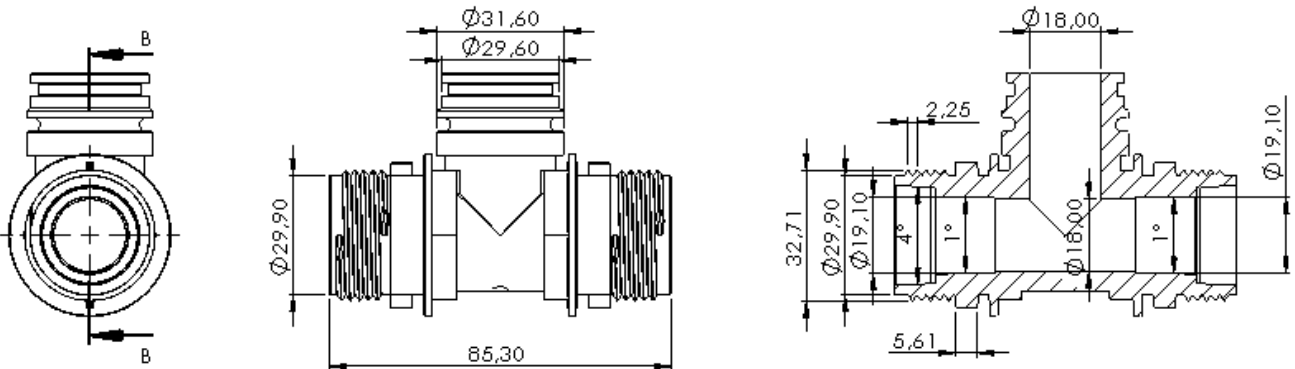

ESTE CATÁLOGO TAMBÉM É DIGITAL

CARO CLIENTE,

CLIQUE O ÍCONE DO WHATSAPP E CONVERSE DIRETAMENTE COM NOSSA EQUIPE COMERCIAL

www.[PULVERTECH](http://www.PULVERTECH.ind.br).ind.br