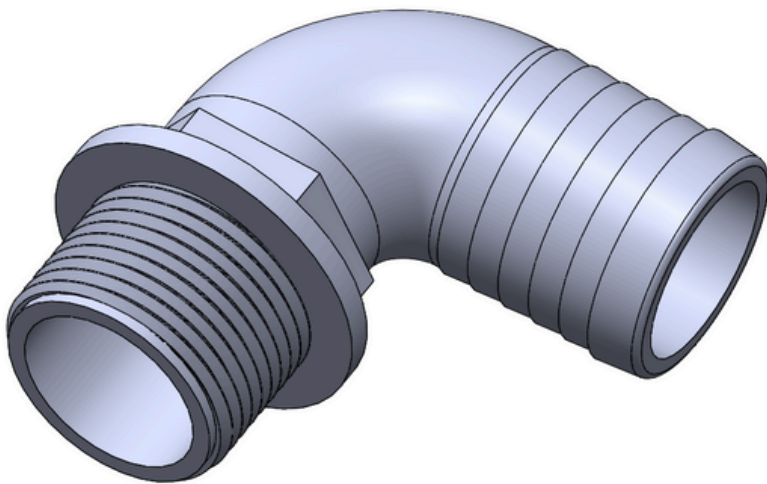

NYLON

PULVERTECH

ESTE CATÁLOGO TAMBÉM É DIGITAL

CARO CLIENTE,

CLIQUE O ÍCONE DO WHATSAPP E CONVERSE DIRETAMENTE COM NOSSA EQUIPE COMERCIAL

www.[PULVERTECH](http://www.PULVERTECH.ind.br).ind.br