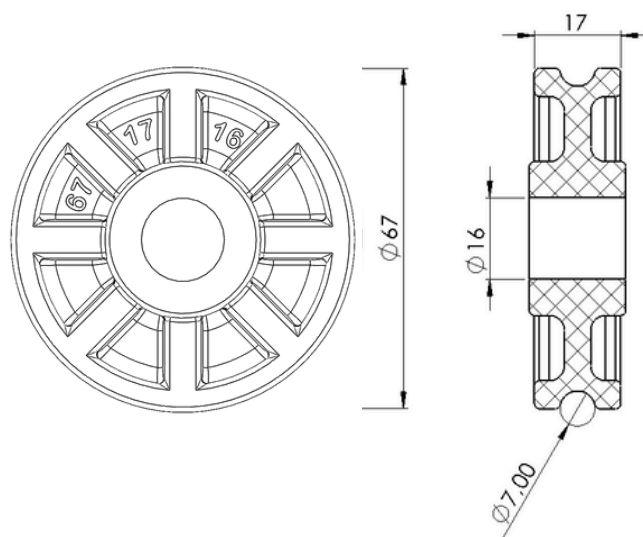

Material NYLON

PULVERTECH

ESTE CATÁLOGO TAMBÉM É DIGITAL

CARO CLIENTE,

CLIQUE O ÍCONE DO WHATSAPP E CONVERSE DIRETAMENTE COM NOSSA EQUIPE COMERCIAL

www.**PULVERTECH**.ind.br

ROLDANA Ø 90mm x 20 x 16

PV-032