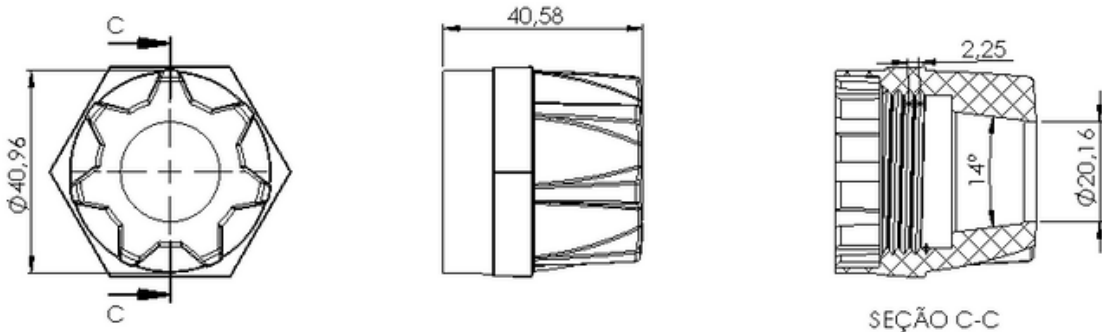

ESTE CATÁLOGO TAMBÉM É DIGITAL

CARO CLIENTE,

CLIQUE O ÍCONE DO WHATSAPP E CONVERSE DIRETAMENTE COM NOSSA EQUIPE COMERCIAL

www.[PULVERTECH](http://PULVERTECH.ind.br).ind.br