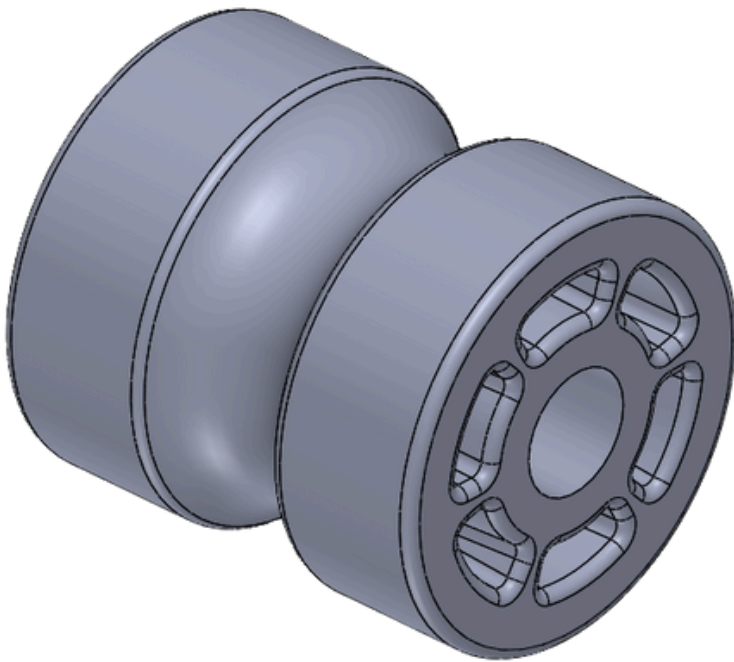

NYLON

(54) 3202 2525 e/ou (54) 99998 0010

ESTE CATÁLOGO TAMBÉM É DIGITAL

CARO CLIENTE,

CLIQUE O ÍCONE DO WHATSAPP E CONVERSE DIRETAMENTE COM NOSSA EQUIPE COMERCIAL

www.[PULVERTECH](http://PULVERTECH.ind.br).ind.br