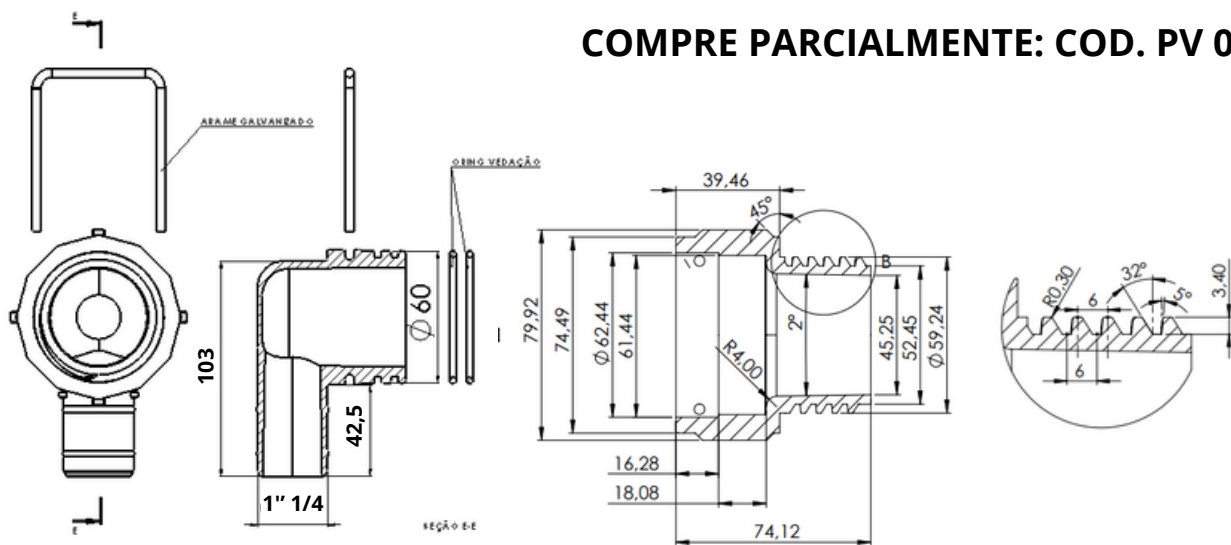

PV-008 - 1/4

Material NYLON

ACOMPANHA PINO + ORING

COMPRE PARCIALMENTE: COD. PV 008 - P