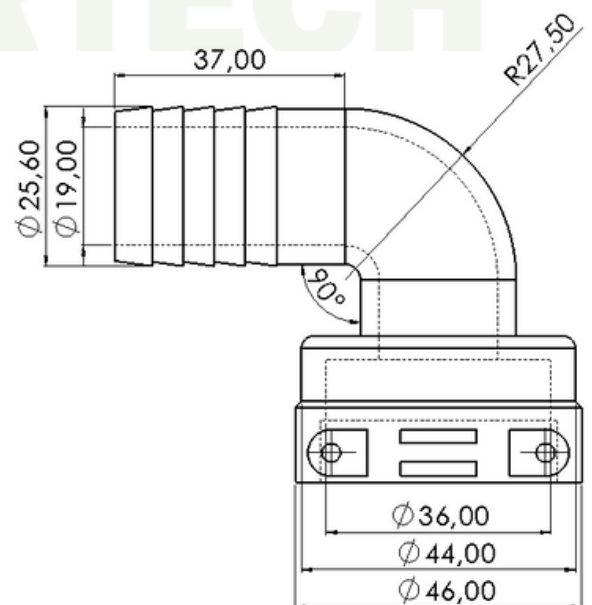

PONTEIRAS TUBO 19,05MM

PV-045

NYLON

(54) 3202 2525 e/ou (54) 99998 0010

ESTE CATÁLOGO TAMBÉM É DIGITAL

CARO CLIENTE,

CLIQUE O ÍCONE DO WHATSAPP E CONVERSE DIRETAMENTE COM NOSSA EQUIPE COMERCIAL

www.[PULVERTECH](http://PULVERTECH.ind.br).ind.br

CONEXÃO 90° T4 CURVA

PV-040

NYLON

(54) 3202 2525 e/ou (54) 99998 0010

ESTE CATÁLOGO TAMBÉM É DIGITAL

CARO CLIENTE,

CLIQUE O ÍCONE DO WHATSAPP E CONVERSE DIRETAMENTE COM NOSSA EQUIPE COMERCIAL

www.[PULVERTECH](http://www.PULVERTECH.ind.br).ind.br