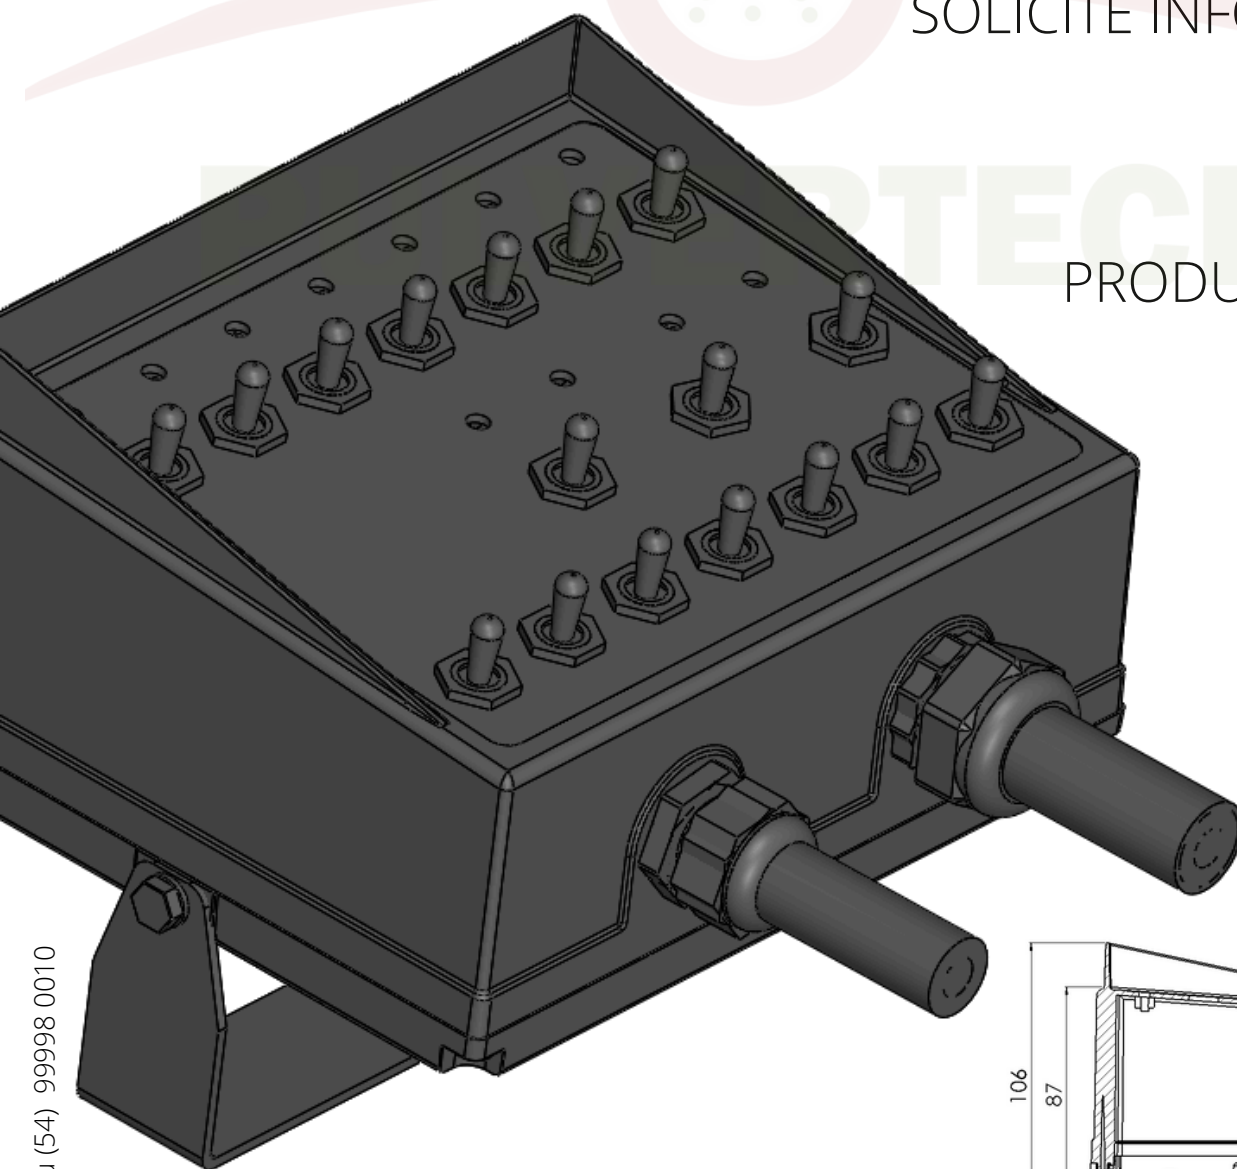

SOLICITE INFORMAÇÕES

PRODUTO EM ABS

PV-031

(54) 3202 2525 e/ou (54) 99998 0010

ESTE CATÁLOGO TAMBÉM É DIGITAL

CARO CLIENTE,

CLIQUE O ÍCONE DO WHATSAPP E CONVERSE DIRETAMENTE COM NOSSA EQUIPE COMERCIAL

www.[PULVERTECH](http://PULVERTECH.ind.br).ind.br