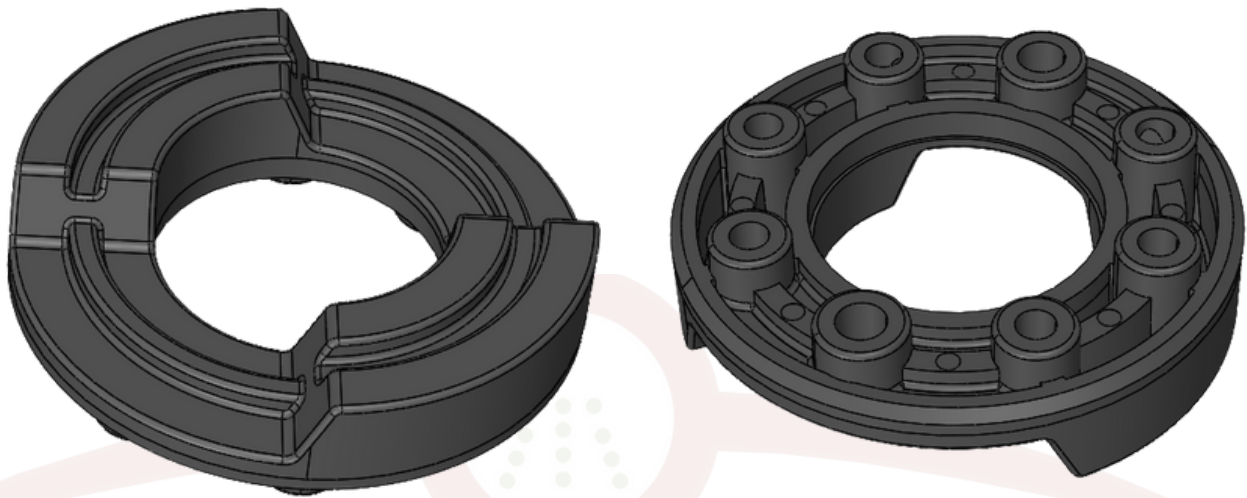

TRAVA DA BARRA PV-012

Material NYLON