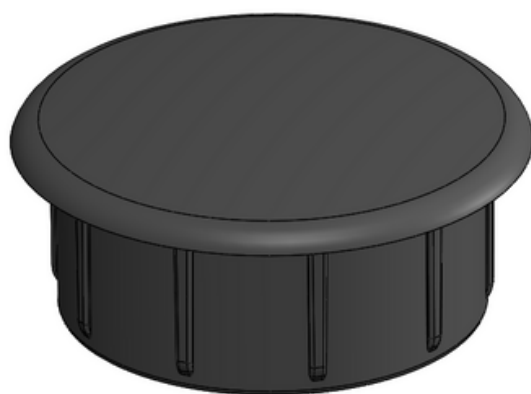

ESTE CATÁLOGO TAMBÉM É DIGITAL

CARO CLIENTE,

CLIQUE O ÍCONE DO WHATSAPP E CONVERSE DIRETAMENTE COM NOSSA EQUIPE COMERCIAL

ACABAMENTO TUBO REDONDO

PV-002

PULVERTECH

Material PP- com anti UV

*POSSÍVEL COLOCAÇÃO DE LOGO E TROCA DE CORES