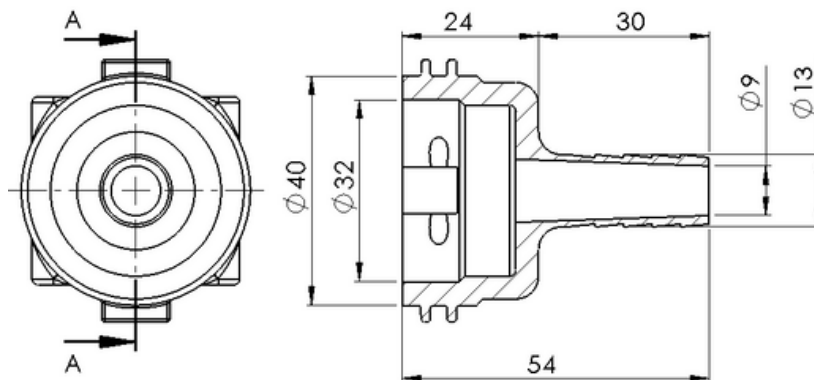

ESTE CATÁLOGO TAMBÉM É DIGITAL

CARO CLIENTE,

CLIQUE O ÍCONE DO WHATSAPP E CONVERSE DIRETAMENTE COM NOSSA EQUIPE COMERCIAL

www.[PULVERTECH](http://PULVERTECH.ind.br).ind.br