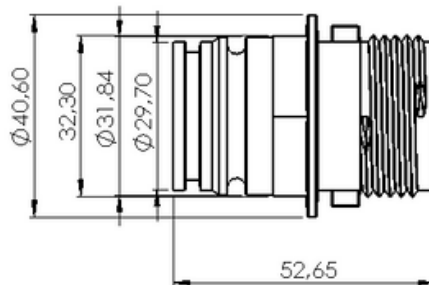

ESTE CATÁLOGO TAMBÉM É DIGITAL

CARO CLIENTE,

CLIQUE O ÍCONE DO WHATSAPP E CONVERSE DIRETAMENTE COM NOSSA EQUIPE COMERCIAL

www.[PULVERTECH](http://www.PULVERTECH.ind.br).ind.br