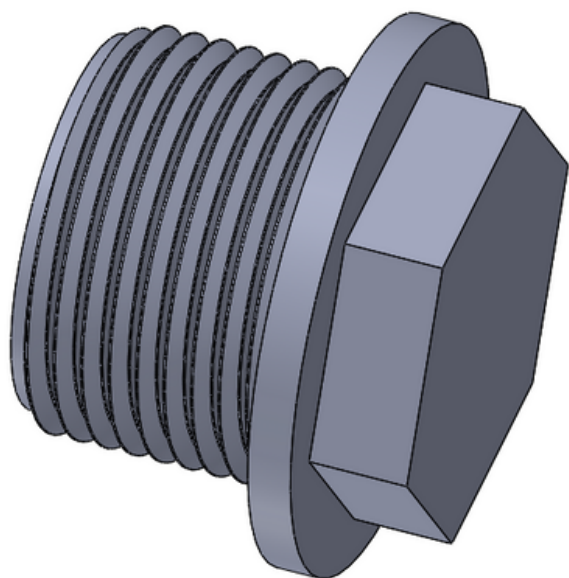

NYLON

PULVERTECH

ESTE CATÁLOGO TAMBÉM É DIGITAL

CARO CLIENTE,

CLIQUE O ÍCONE DO WHATSAPP E CONVERSE DIRETAMENTE COM NOSSA EQUIPE COMERCIAL

www.[PULVERTECH](http://www.PULVERTECH.ind.br).ind.br