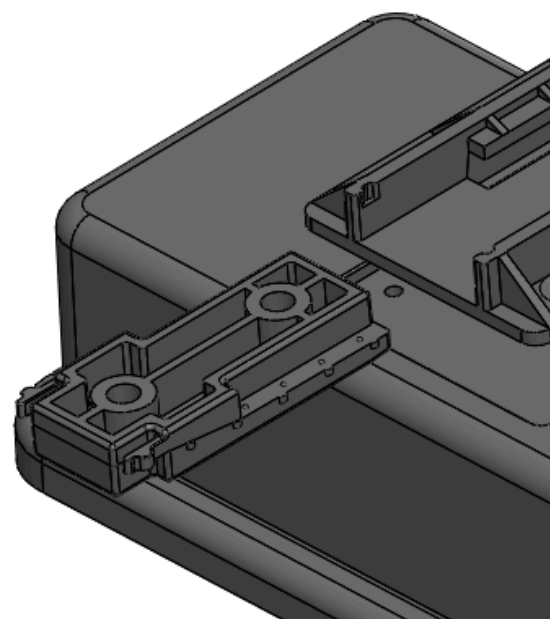

SOLICITE INFORMAÇÕES

ESTE CATÁLOGO TAMBÉM É DIGITAL

CARO CLIENTE,

CLIQUE O ÍCONE DO WHATSAPP E CONVERSE DIRETAMENTE COM NOSSA EQUIPE COMERCIAL

www.[PULVERTECH](http://www.PULVERTECH.ind.br).ind.br