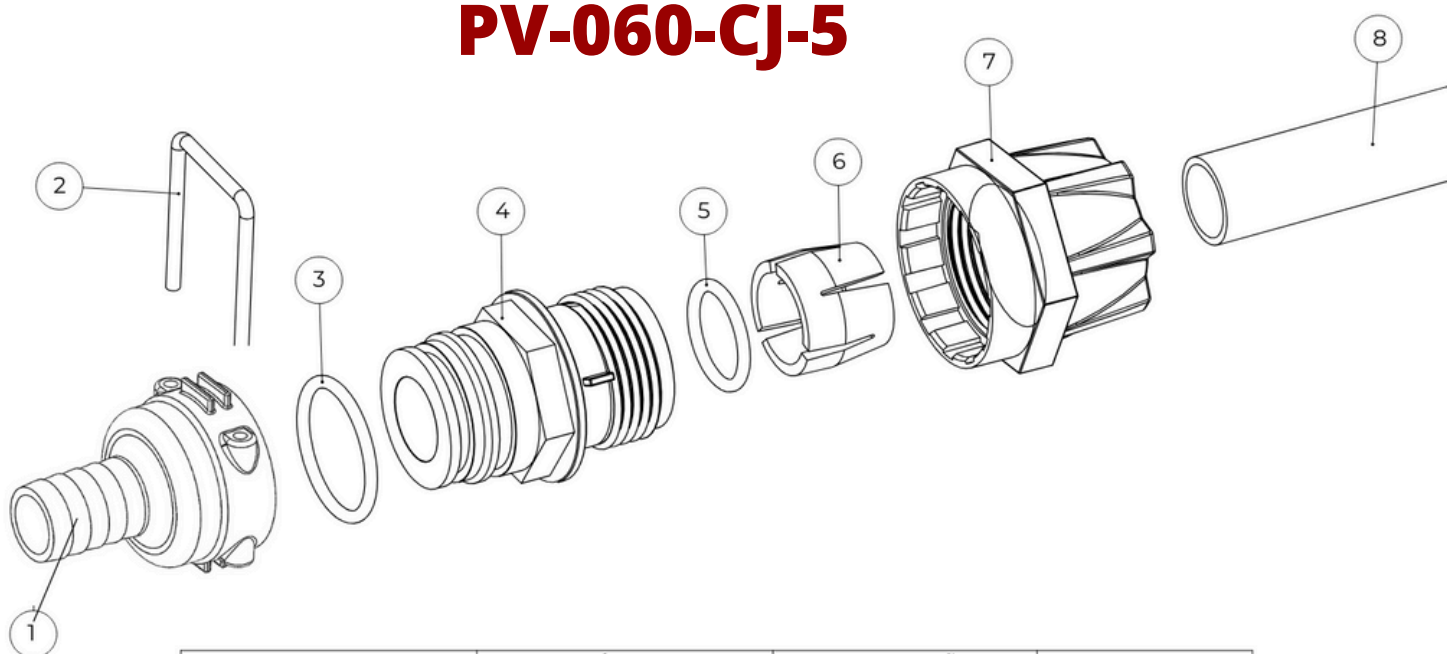

PULVERTECH

ESTE CATÁLOGO TAMBÉM É DIGITAL

CARO CLIENTE,

CLIQUE O ÍCONE DO WHATSAPP E CONVERSE DIRETAMENTE COM NOSSA EQUIPE COMERCIAL

CONJUNTO CONEXÃO SAÍDA 3/4 RETA PV-060-CJ-5

ITEM	CÓDIGO	DESCRIÇÃO	QTD.
1	PV - 023	CONEXÃO T3 RETA DE 3/4	1
2	PV - 026	GRAMPO FIXAÇÃO T3	1
3	2-120	ORING DE VEDAÇÃO	1
4	PV - 018	PROLONGADOR DO CONJUNTO CONEXÃO 19 MM	1
5	2-116	ORING DE VEDAÇÃO	1
6	PV - 017	LUVA DO CONJUNTO CONEXÃO 19 MM	1
7	PV - 016	PORCA DO CONJUNTO CONEXÃO 19 MM	1
8	xxx	TUBO 19MM (NÃO FORNECEMOS)	X