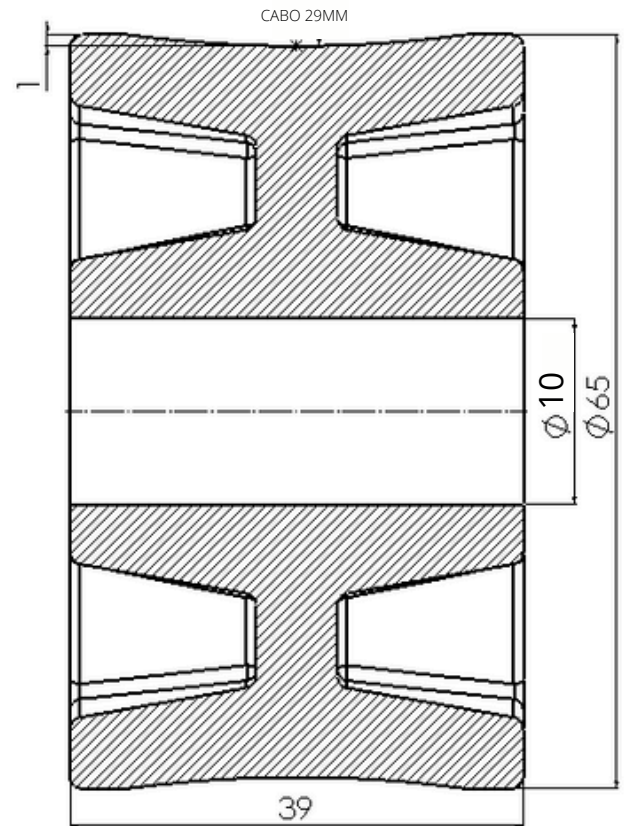

(54) 3202 2525 e/ou (54) 99998 0010

ESTE CATÁLOGO TAMBÉM É DIGITAL

CARO CLIENTE,

CLIQUE O ÍCONE DO WHATSAPP E CONVERSE DIRETAMENTE COM NOSSA EQUIPE COMERCIAL

www.[PULVERTECH](http://PULVERTECH.ind.br).ind.br