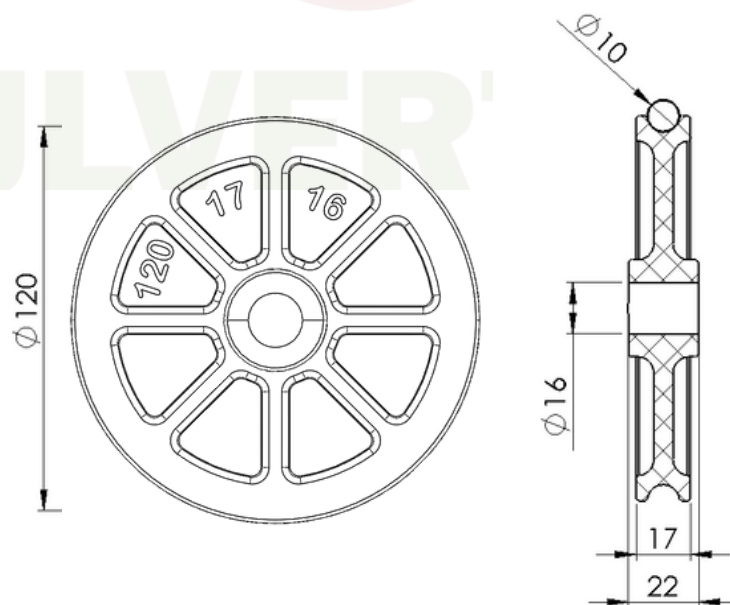

PV-030

Material NYLON