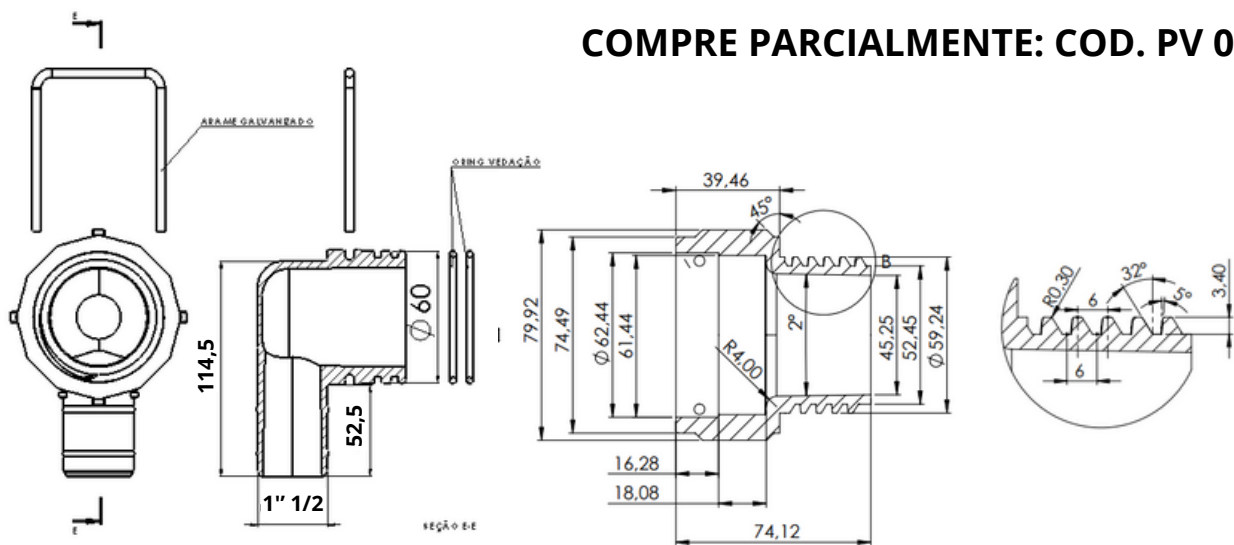

PV-008 - 1/2

Material NYLON

ACOMPANHA PINO + ORING

COMPRE PARCIALMENTE: COD. PV 008 - P