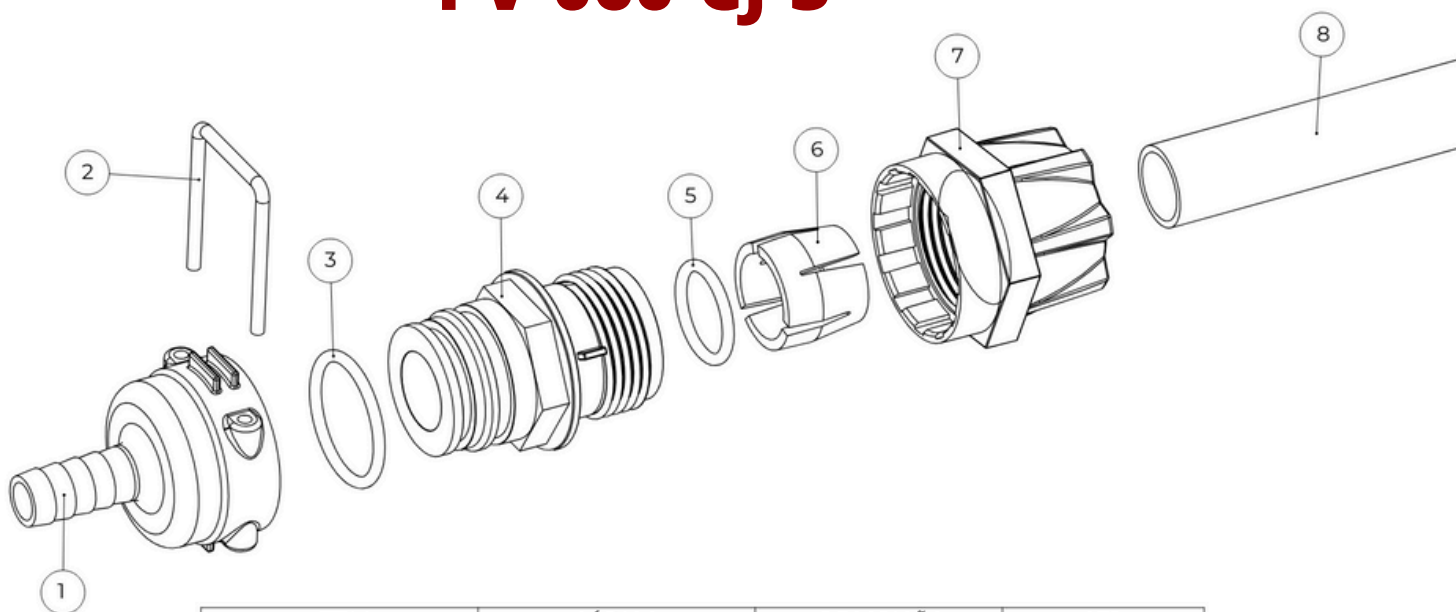

PULVERTECH

ESTE CATÁLOGO TAMBÉM É DIGITAL

CARO CLIENTE,

CLIQUE O ÍCONE DO WHATSAPP E CONVERSE DIRETAMENTE COM NOSSA EQUIPE COMERCIAL

www.[PULVERTECH](http://www.PULVERTECH.ind.br).ind.br

CONJUNTO CONEXÃO SAÍDA 1/2 RETA **PV-060-CJ-3**