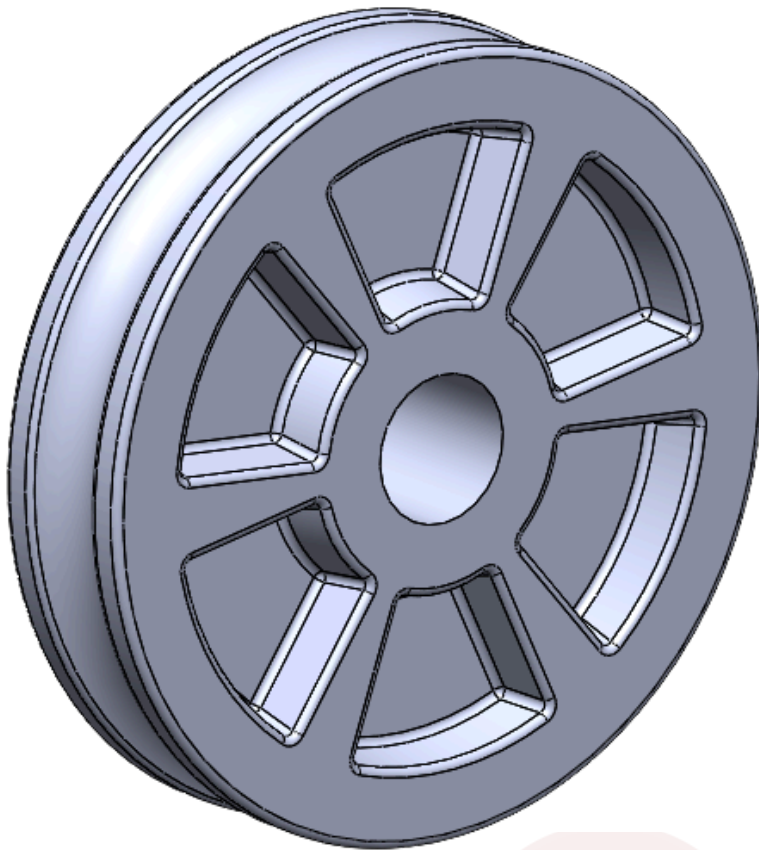

Material NYLON

PULVERTECH

ESTE CATÁLOGO TAMBÉM É DIGITAL

CARO CLIENTE,

CLIQUE O ÍCONE DO WHATSAPP E CONVERSE DIRETAMENTE COM NOSSA EQUIPE COMERCIAL

www.**PULVERTECH**.ind.br

ROLDANA Ø 90mm x 20 x 16

PV-032