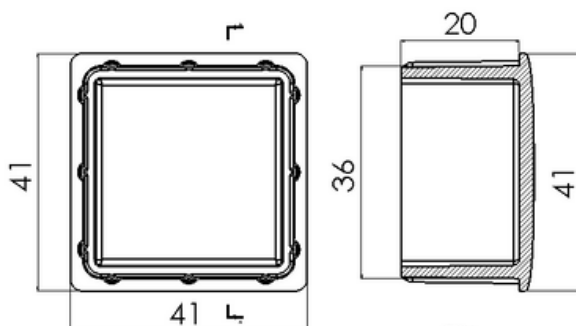

ESTE CATÁLOGO TAMBÉM É DIGITAL

CARO CLIENTE,
CLIQUE O ÍCONE DO WHATSAPP E CONVERSE DIRETAMENTE COM NOSSA EQUIPE COMERCIAL

www.**PULVERTECH**.ind.br.

ACABAMENTO TUBO QUADRADO 40X40

PV-001

Material PP- com anti UV
*POSSÍVEL COLOCAÇÃO DE LOGO E TROCA DE CORES