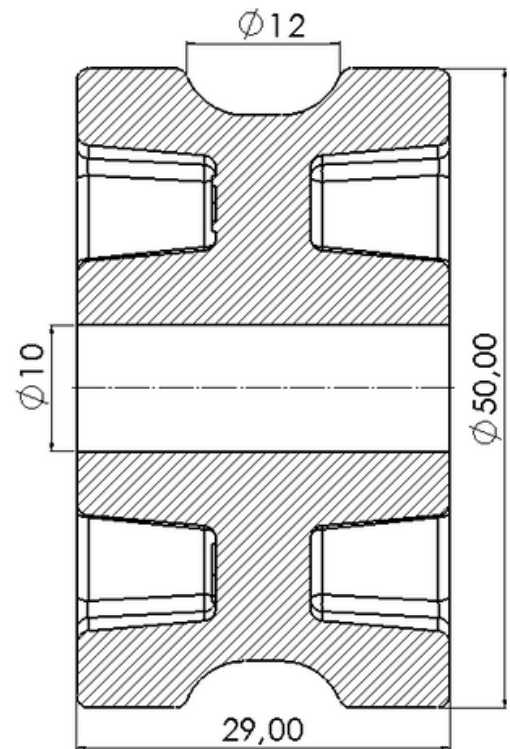

NYLON

(54) 3202 2525 e/ou (54) 99998 0010

ESTE CATÁLOGO TAMBÉM É DIGITAL

CARO CLIENTE,

CLIQUE O ÍCONE DO WHATSAPP E CONVERSE DIRETAMENTE COM NOSSA EQUIPE COMERCIAL

www.[PULVERTECH](http://PULVERTECH.ind.br).ind.br