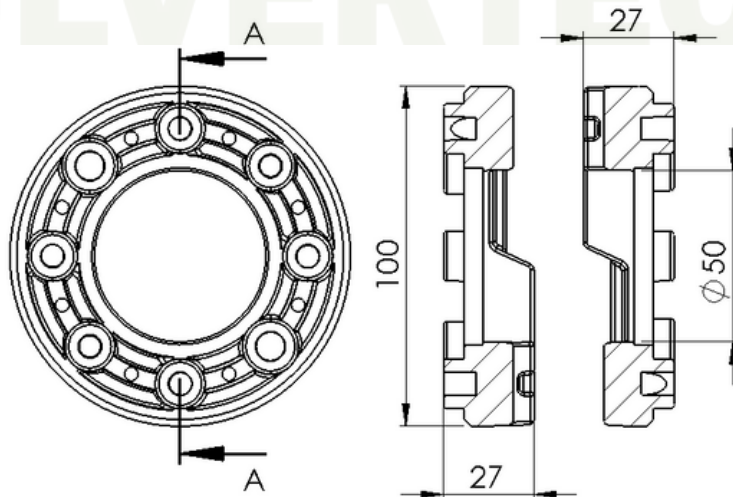

ESTE CATÁLOGO TAMBÉM É DIGITAL

CARO CLIENTE,

CLIQUE O ÍCONE DO WHATSAPP E CONVERSE DIRETAMENTE COM NOSSA EQUIPE COMERCIAL

www.**PULVERTECH**.ind.br