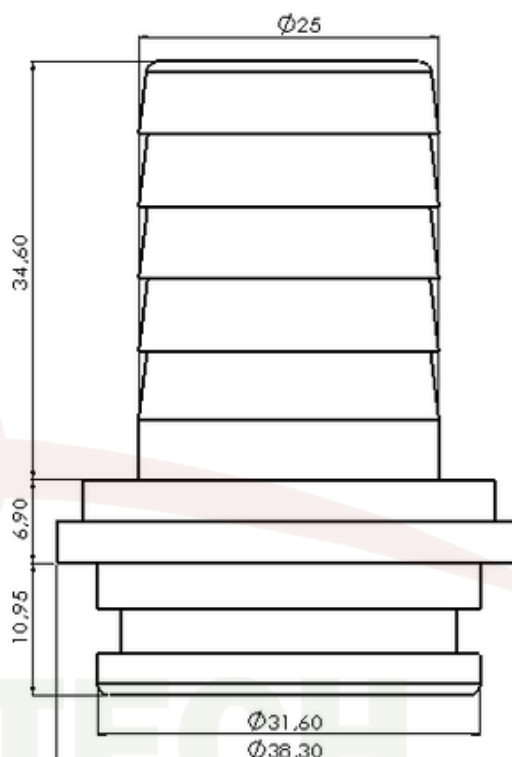

(54) 3202 2525 e/ou (54) 99998 0010

ESTE CATÁLOGO TAMBÉM É DIGITAL

CARO CLIENTE,

CLIQUE O ÍCONE DO WHATSAPP E CONVERSE DIRETAMENTE COM NOSSA EQUIPE COMERCIAL

www.[PULVERTECH](http://PULVERTECH.ind.br).ind.br