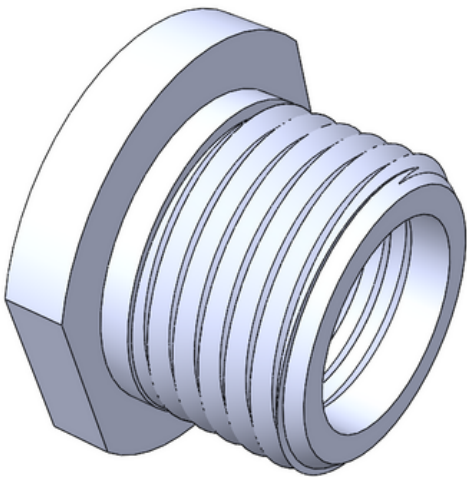

NYLON

PULVERTECH

ESTE CATÁLOGO TAMBÉM É DIGITAL

CARO CLIENTE,

CLIQUE O ÍCONE DO WHATSAPP E CONVERSE DIRETAMENTE COM NOSSA EQUIPE COMERCIAL

www.[PULVERTECH](http://PULVERTECH.ind.br).ind.br