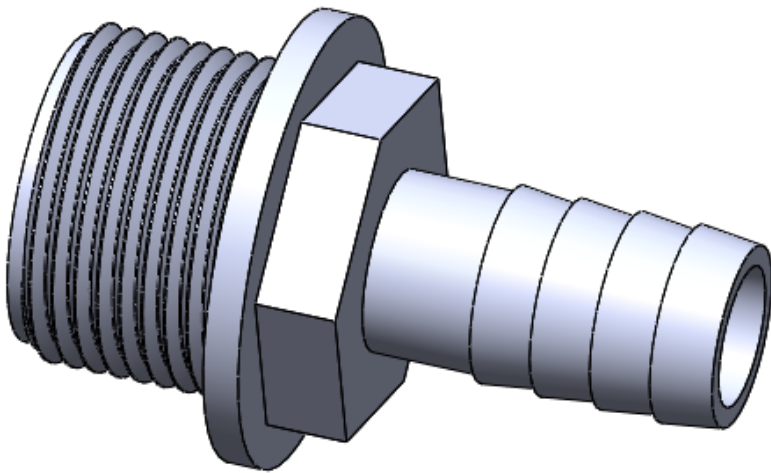

NYLON

PULVERTECH

ESTE CATÁLOGO TAMBÉM É DIGITAL

CARO CLIENTE,

CLIQUE O ÍCONE DO WHATSAPP E CONVERSE DIRETAMENTE COM NOSSA EQUIPE COMERCIAL

www. [PULVERTECH](http://www.PULVERTECH.ind.br).ind.br