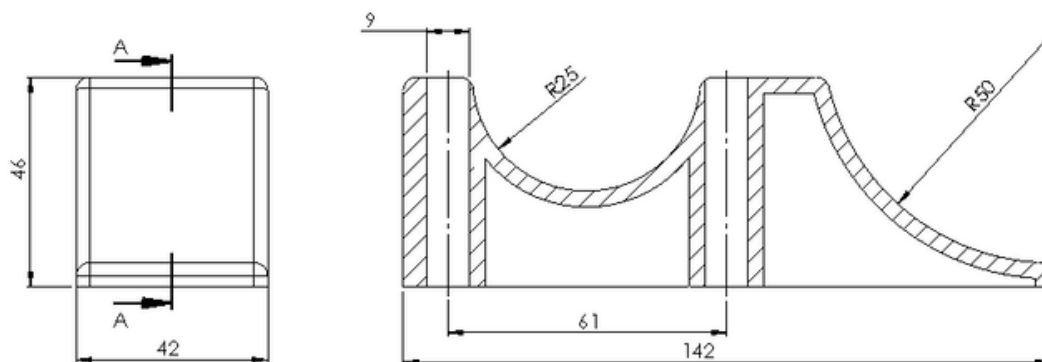

ESTE CATÁLOGO TAMBÉM É DIGITAL

CARO CLIENTE,

CLIQUE O ÍCONE DO WHATSAPP E CONVERSE DIRETAMENTE COM NOSSA EQUIPE COMERCIAL

www.**PULVERTECH**.ind.br