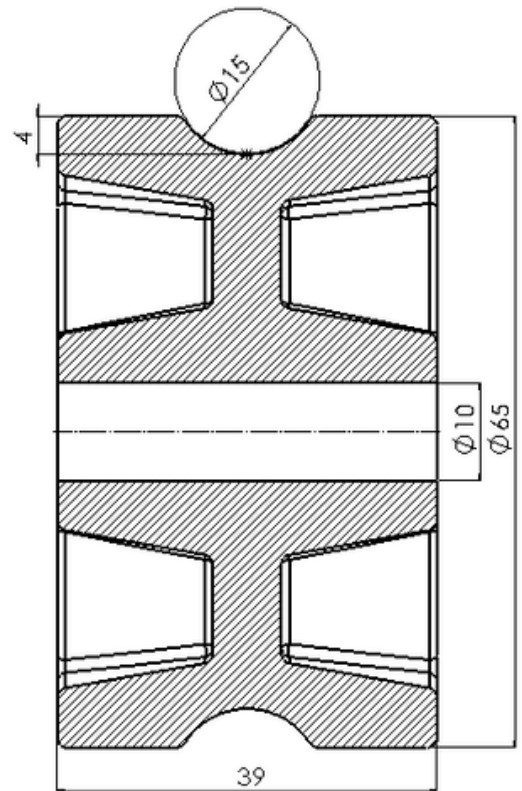

ROLDANA Ø65mm X 39 x 10

PV-034

NYLON

(54) 3202 2525 e/ou (54) 99998 0010

ESTE CATÁLOGO TAMBÉM É DIGITAL

CARO CLIENTE,

CLIQUE O ÍCONE DO WHATSAPP E CONVERSE DIRETAMENTE COM NOSSA EQUIPE COMERCIAL

www.[PULVERTECH](http://PULVERTECH.ind.br).ind.br