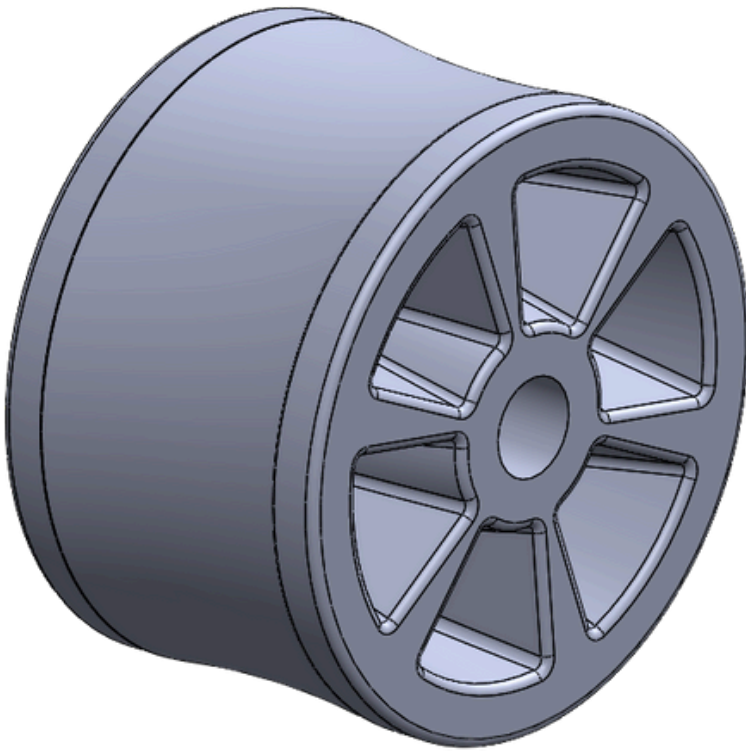

ROLDANA Ø65 mm x 39 x 10 CABO 29

PV-047

NYLON

(54) 3202 2525 e/ou (54) 99998 0010

ESTE CATÁLOGO TAMBÉM É DIGITAL

CARO CLIENTE,

CLIQUE O ÍCONE DO WHATSAPP E CONVERSE DIRETAMENTE COM NOSSA EQUIPE COMERCIAL

www.[PULVERTECH](http://PULVERTECH.ind.br).ind.br