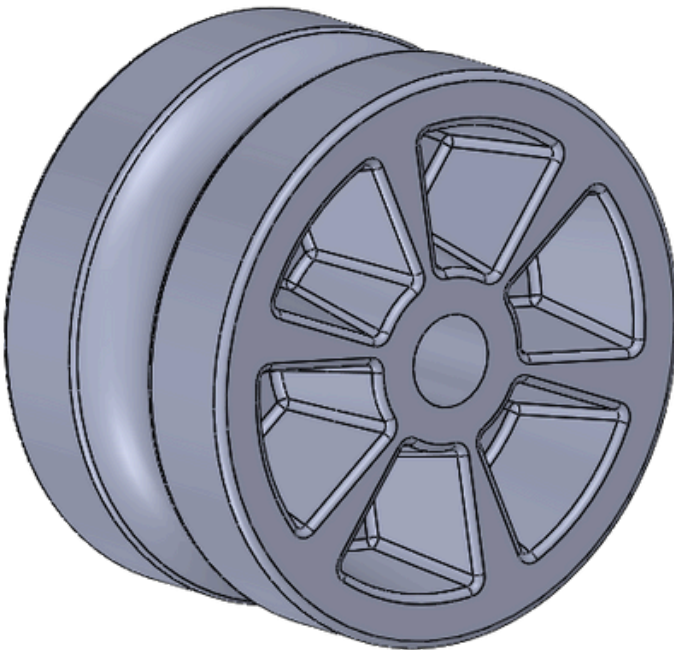

ROLDANA Ø65mm X 39 x 10

PV-034

NYLON

(54) 3202 2525 e/ou (54) 99998 0010

ESTE CATÁLOGO TAMBÉM É DIGITAL

CARO CLIENTE,

CLIQUE O ÍCONE DO WHATSAPP E CONVERSE DIRETAMENTE COM NOSSA EQUIPE COMERCIAL

www.[PULVERTECH](http://PULVERTECH.ind.br).ind.br