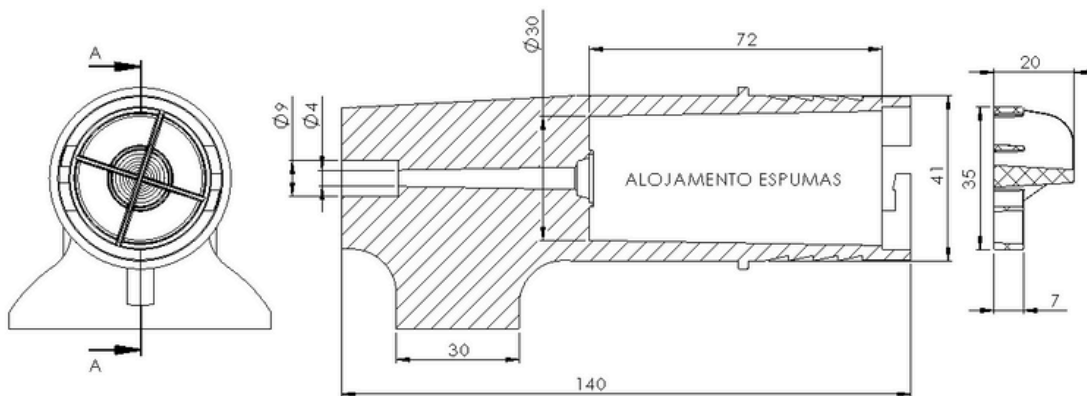

Material NYLON

ESTE CATÁLOGO TAMBÉM É DIGITAL

CARO CLIENTE,

CLIQUE O ÍCONE DO WHATSAPP E CONVERSE DIRETAMENTE COM NOSSA EQUIPE COMERCIAL

www.**PULVERTECH**.ind.br

CONJUNTO CHUVEIRO DE MARCAÇÃO

PV-021

Material NYLON