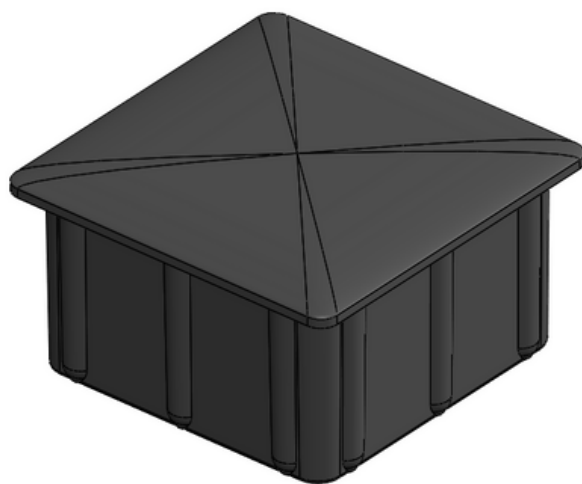

ESTE CATÁLOGO TAMBÉM É DIGITAL

CARO CLIENTE,
CLIQUE O ÍCONE DO WHATSAPP E CONVERSE DIRETAMENTE COM NOSSA EQUIPE COMERCIAL

www.**PULVERTECH**.ind.br.

ACABAMENTO TUBO QUADRADO 40X40

PV-001

Material PP- com anti UV
*POSSÍVEL COLOCAÇÃO DE LOGO E TROCA DE CORES