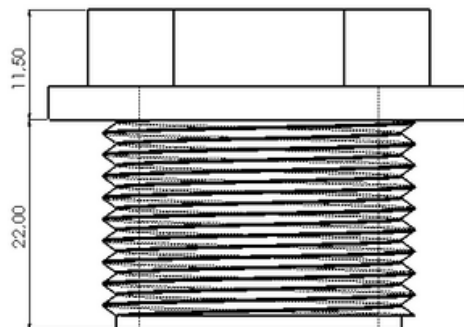

NYLON

PULVERTECH

ESTE CATÁLOGO TAMBÉM É DIGITAL

CARO CLIENTE,

CLIQUE O ÍCONE DO WHATSAPP E CONVERSE DIRETAMENTE COM NOSSA EQUIPE COMERCIAL

www.[PULVERTECH](http://www.PULVERTECH.ind.br).ind.br